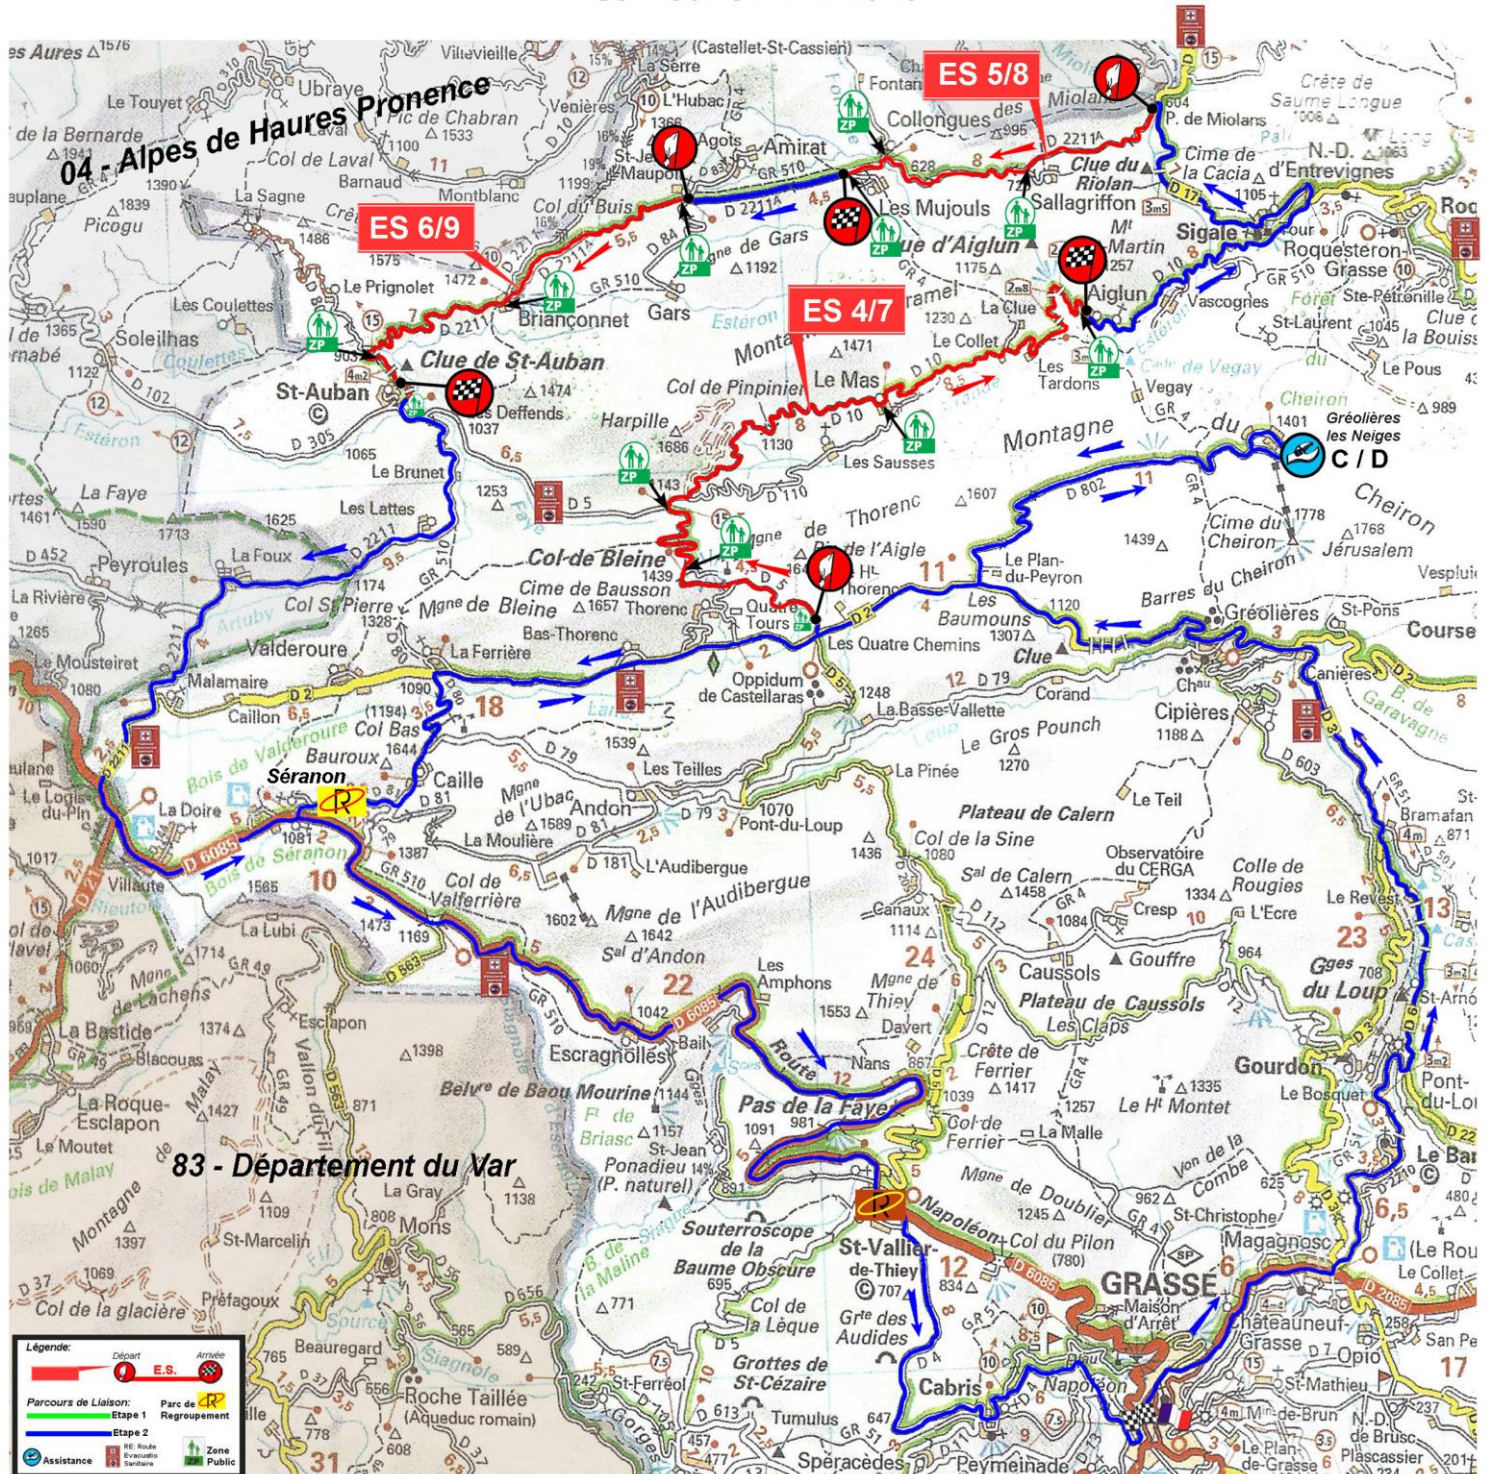

Etape 2

Samedi 6 Avril 2019

Départ Podium Grasse.....	7h30
Assistance 'C' Gréolières les Neiges (20mn).....	8h25
ES 4 'Col de Bleine / Le Mas / Aiglun 1' 25,80km....	9h08
ES 5 'Pont des Miolans / Collongues 1' 8,66km....	10h11
ES 6 'Amirat / St Auban 1' 12,10km.....	10h29
Regroupement Séranon (1h01).....	11h09

Assistance 'D' Gréolières les Neiges (40mn).....	12h45
ES 7 'Col de Bleine / Le Mas / Aiglun 2' 25,80km....	13h48
ES 8 'Pont des Miolans / Collongues 2' 8,66km.....	14h51
ES 9 'Amirat / St Auban 2' 12,10km.....	15h09
Reclassement St Vallier de Thiey (20mn).....	16h29
Arrivée Finale Podium Grasse.....	17h14
Remise des Prix sur le Podium	