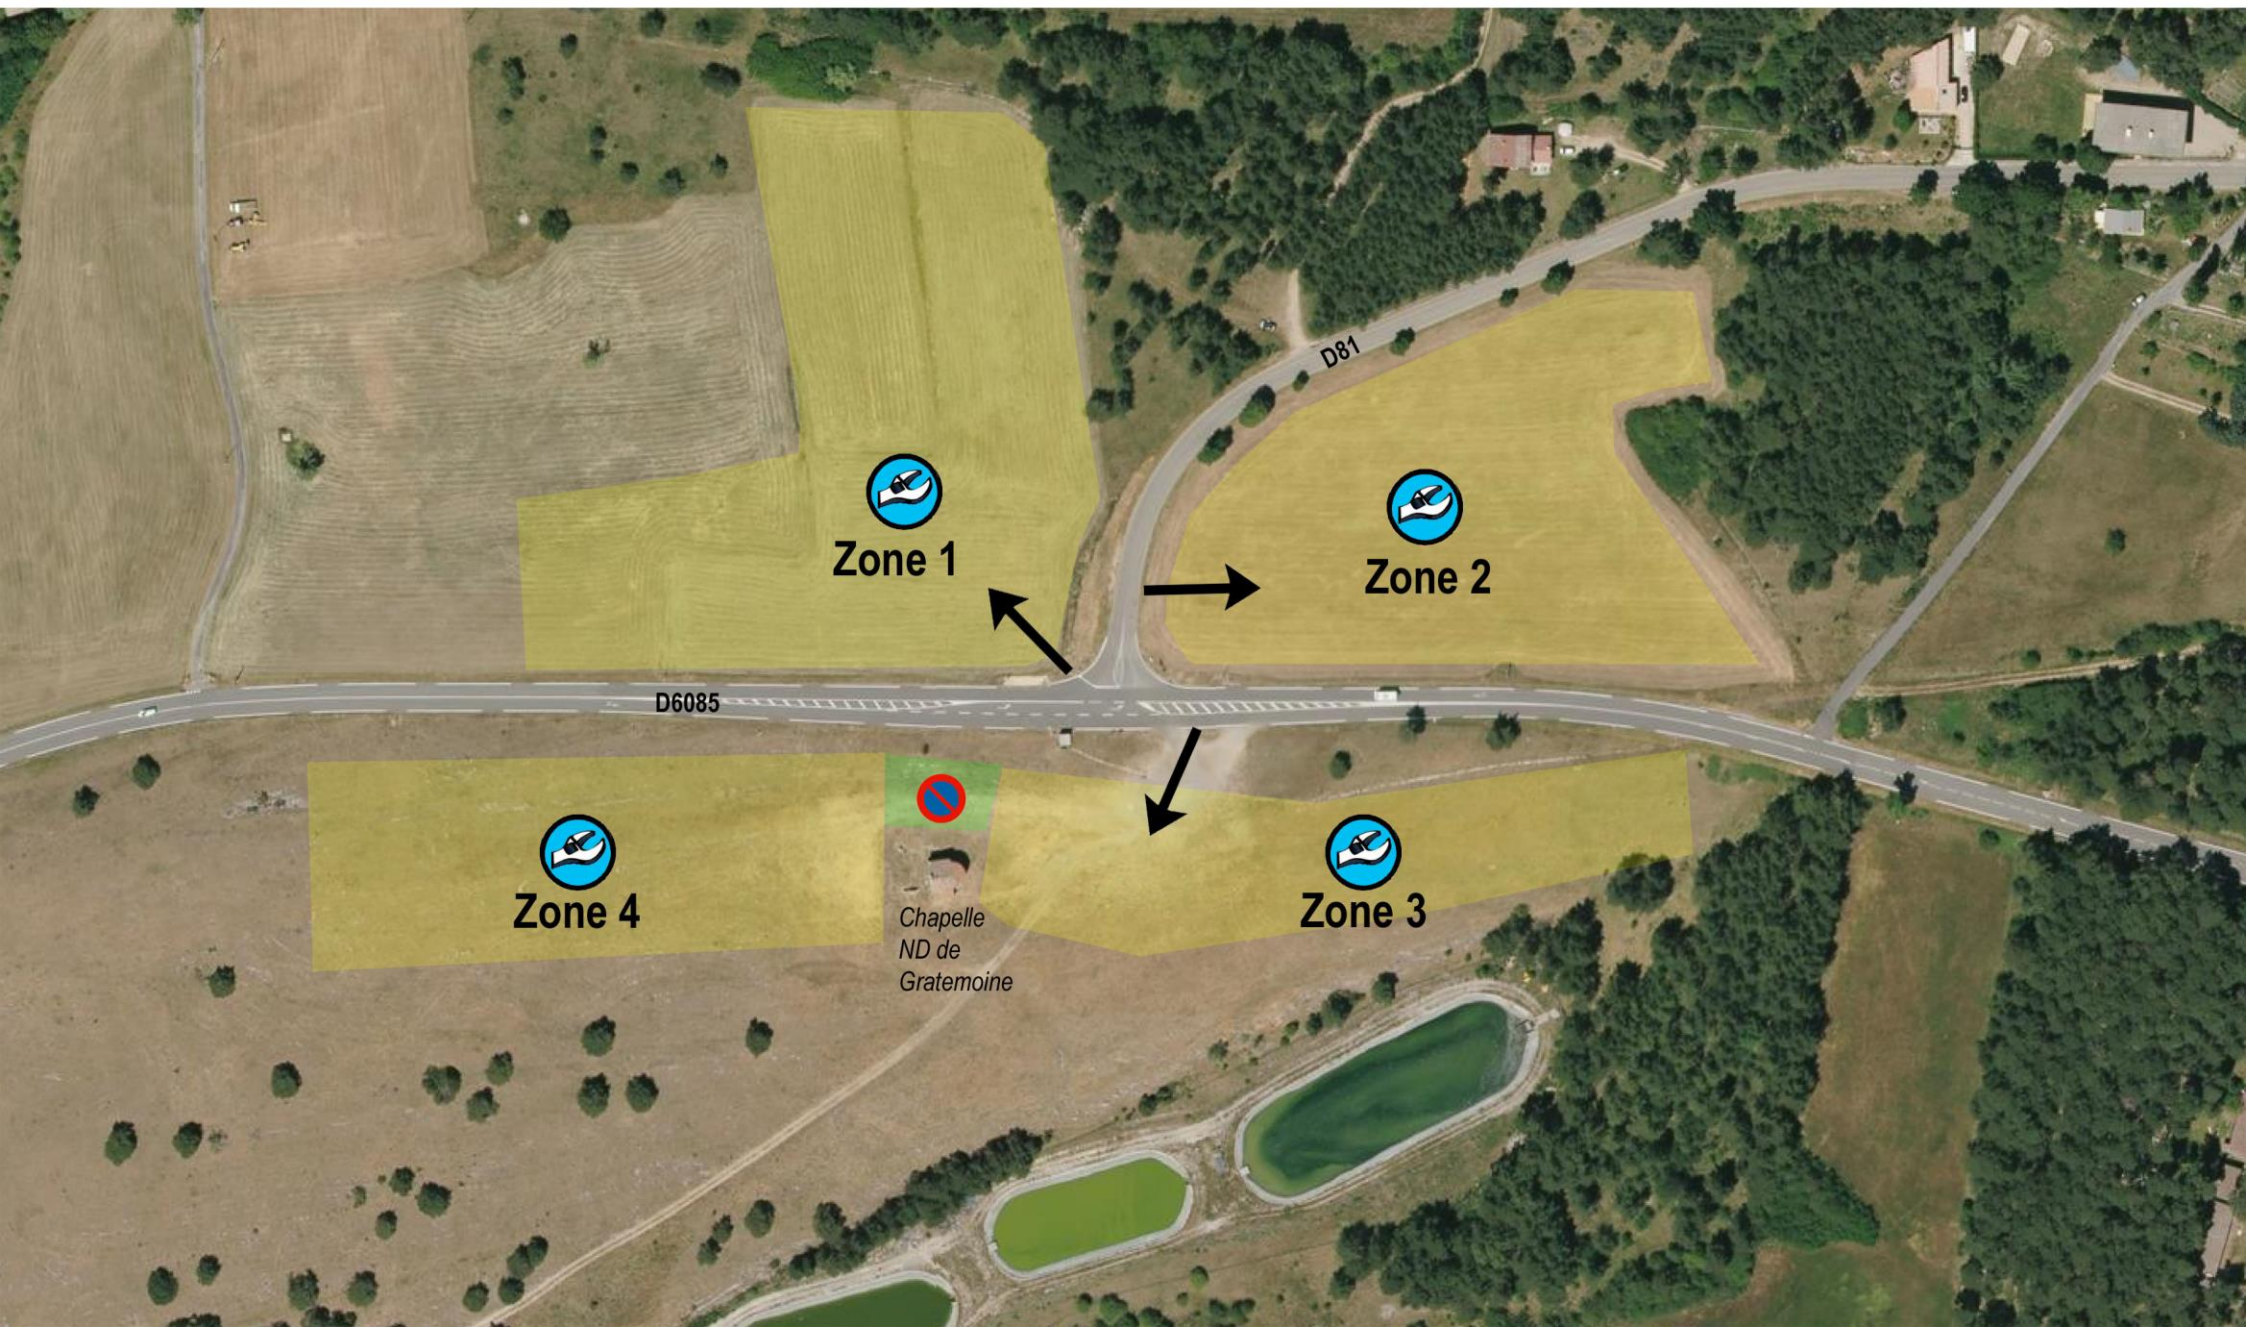

Parc Assistance C - D - E

Dimanche 20 Septembre 2020

SERANON - Chapelle Notre Dame de Gratemoine

Zone 1

Zone 2

Zone 4

Chapelle
ND de
Gratemoine

Zone 3