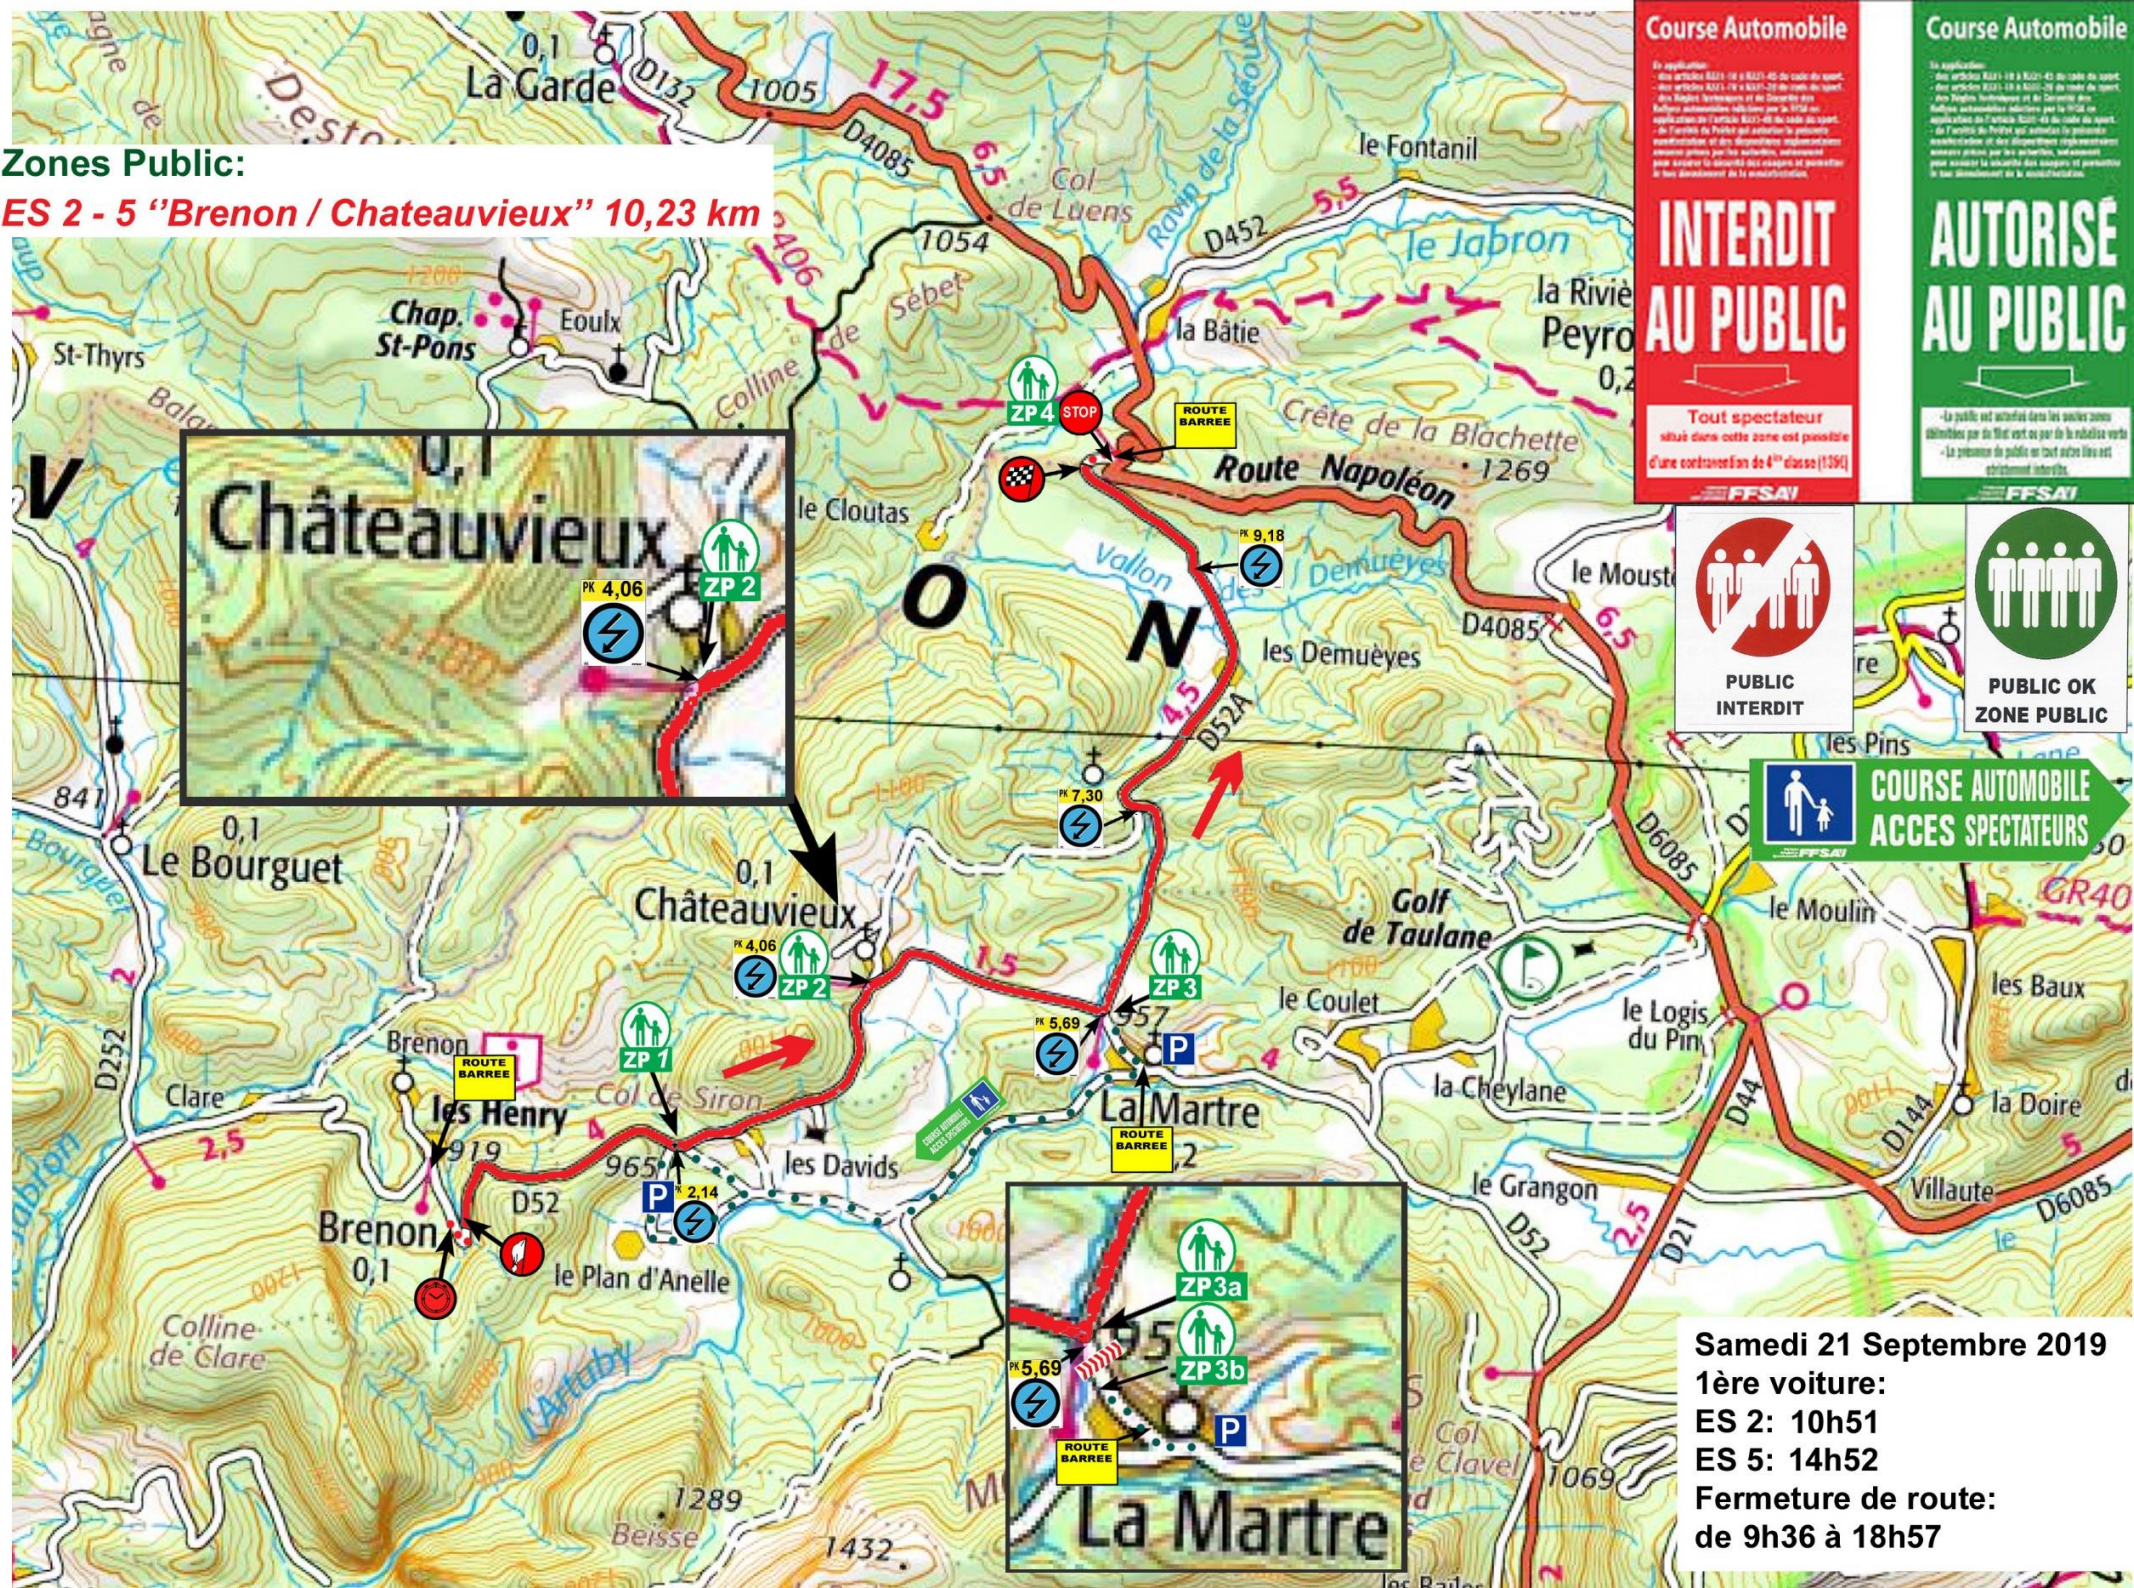

Zones Public:

ES 2 - 5 "Brenon / Chateauvieux" 10,23 km

Course Automobile

INTERDIT AU PUBLIC

Tout spectateur situé dans cette zone est passible d'une contravention de 4^{ème} classe (139€)

F.F.S.A.I.

Course Automobile

AUTORISÉ AU PUBLIC

Le public est autorisé dans les zones délimitées par ce fléchage ou par la rubrique verte. La présence de public en tout autre lieu est strictement interdite.

F.F.S.A.I.

PUBLIC INTERDIT

PUBLIC OK ZONE PUBLIC

COURSE AUTOMOBILE ACCES SPECTATEURS

Samedi 21 Septembre 2019
1ère voiture:
ES 2: 10h51
ES 5: 14h52
Fermeture de route:
de 9h36 à 18h57