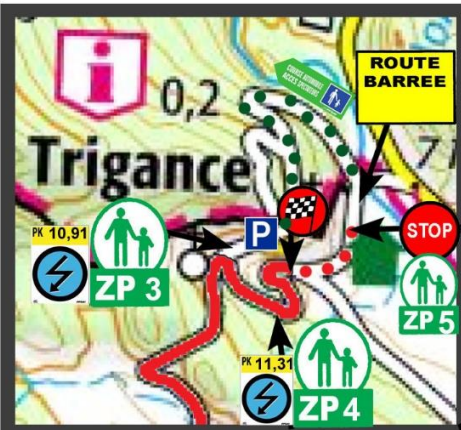

Zones Public:
ES 1 - 4 "Comps / Trigance" 11,52 km

Samedi 21 Septembre 2019
 1ère voiture:
 ES 1: 10h13
 ES 4: 14h14
 Fermeture de route:
 de 8h58 à 18h19

<p>Course Automobile</p> <p>INTERDIT AU PUBLIC</p> <p>Tout spectateur situé dans cette zone est passible d'une contravention de 4^e classe (15€)</p> <p>FFSAI</p>	<p>Course Automobile</p> <p>AUTORISÉ AU PUBLIC</p> <p>FFSAI</p>
<p>PUBLIC INTERDIT</p>	<p>PUBLIC OK ZONE PUBLIC</p>
<p>COURSE AUTOMOBILE ACCES SPECTATEURS</p> <p>FFSAI</p>	