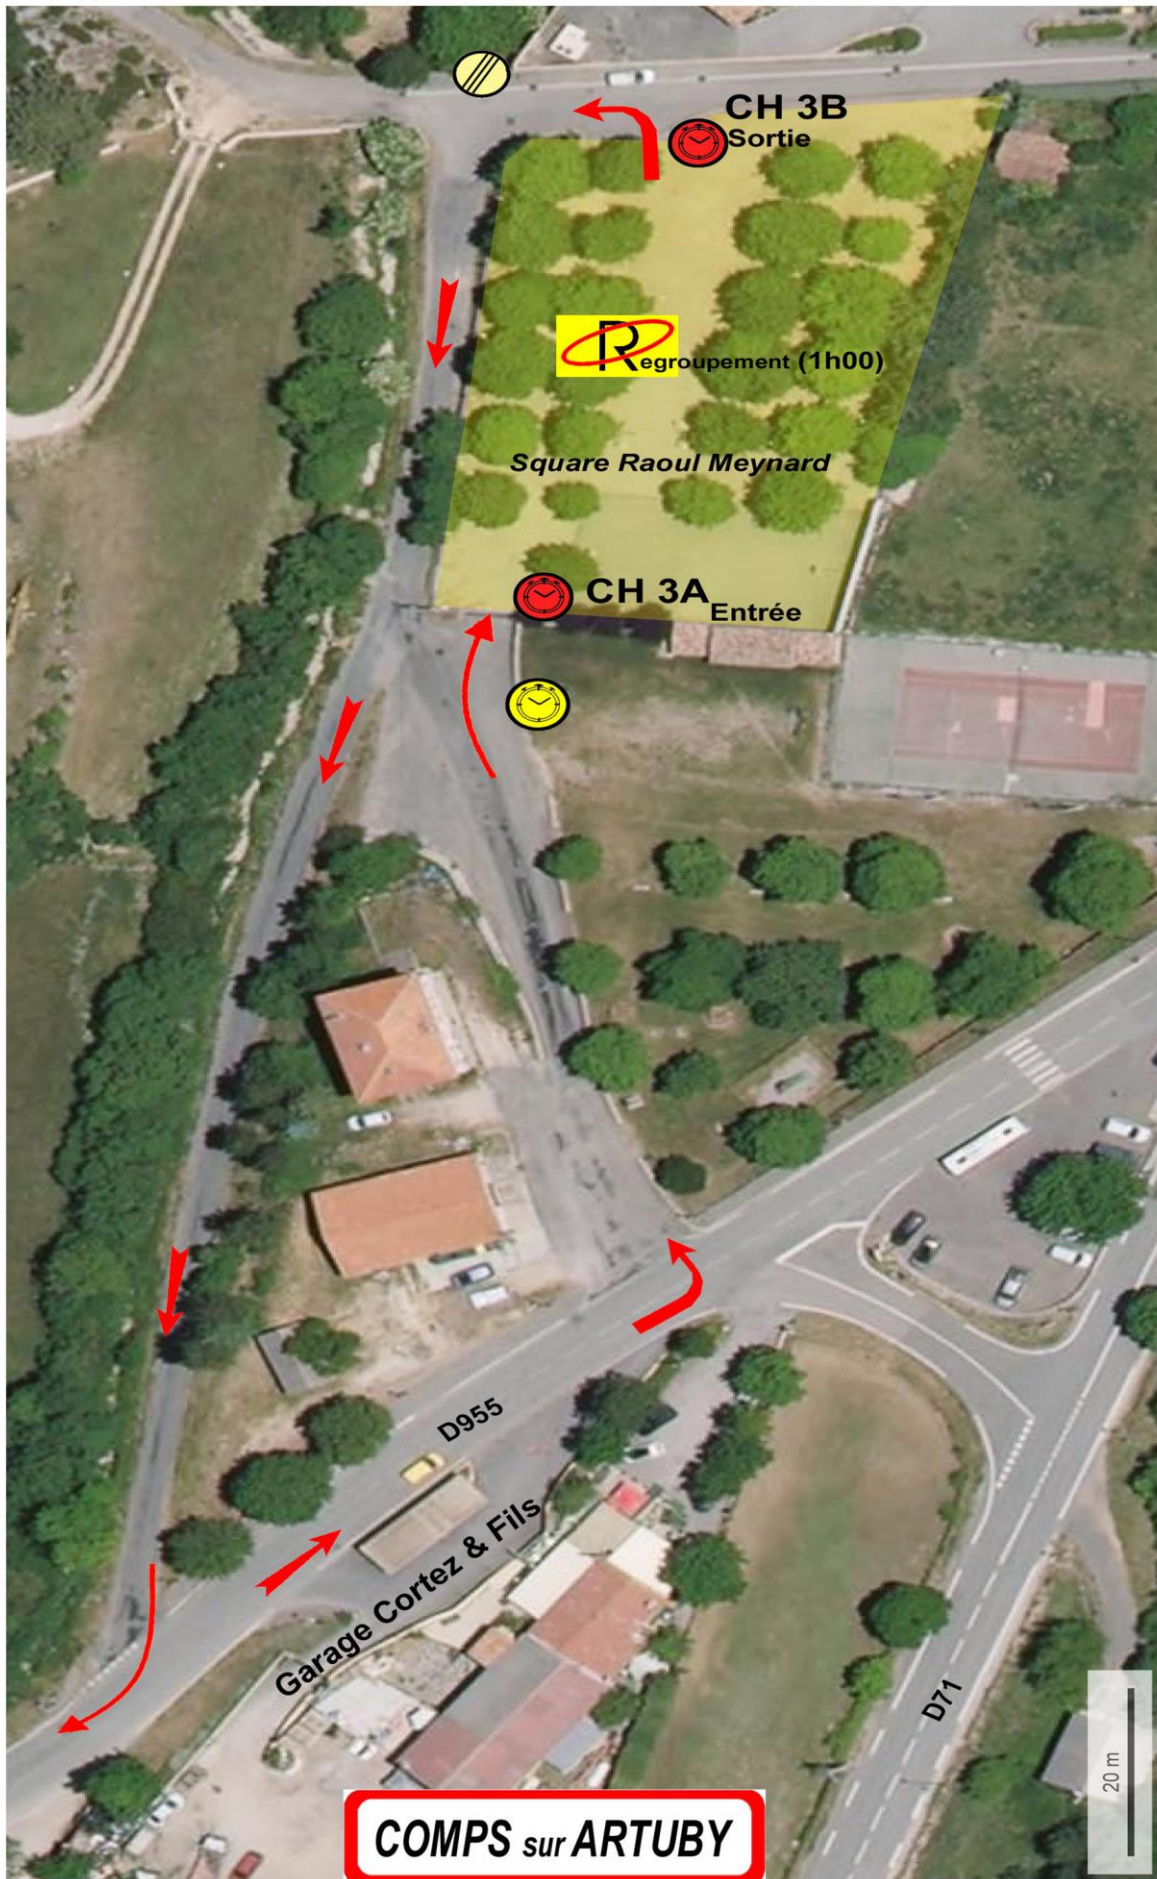

# 33<sup>ème</sup> Rallye du Pays de Fayence

Samedi 21 Septembre 2019

Comps sur Artuby - Square Raoul Meynard

Regroupement - 1h00 -

1<sup>ère</sup> voiture de 11h56 à 12h56

# 33<sup>ème</sup> Rallye du Pays de Fayence

Dimanche 22 Septembre 2019 Fayence - Parking de la Piscine - Grand Jardin

 Regroupement 45 mn 1<sup>ère</sup> voiture de 9h26 à 10h11

 Reclassement 33 mn 1<sup>ère</sup> voiture de 13h02 à 13h35