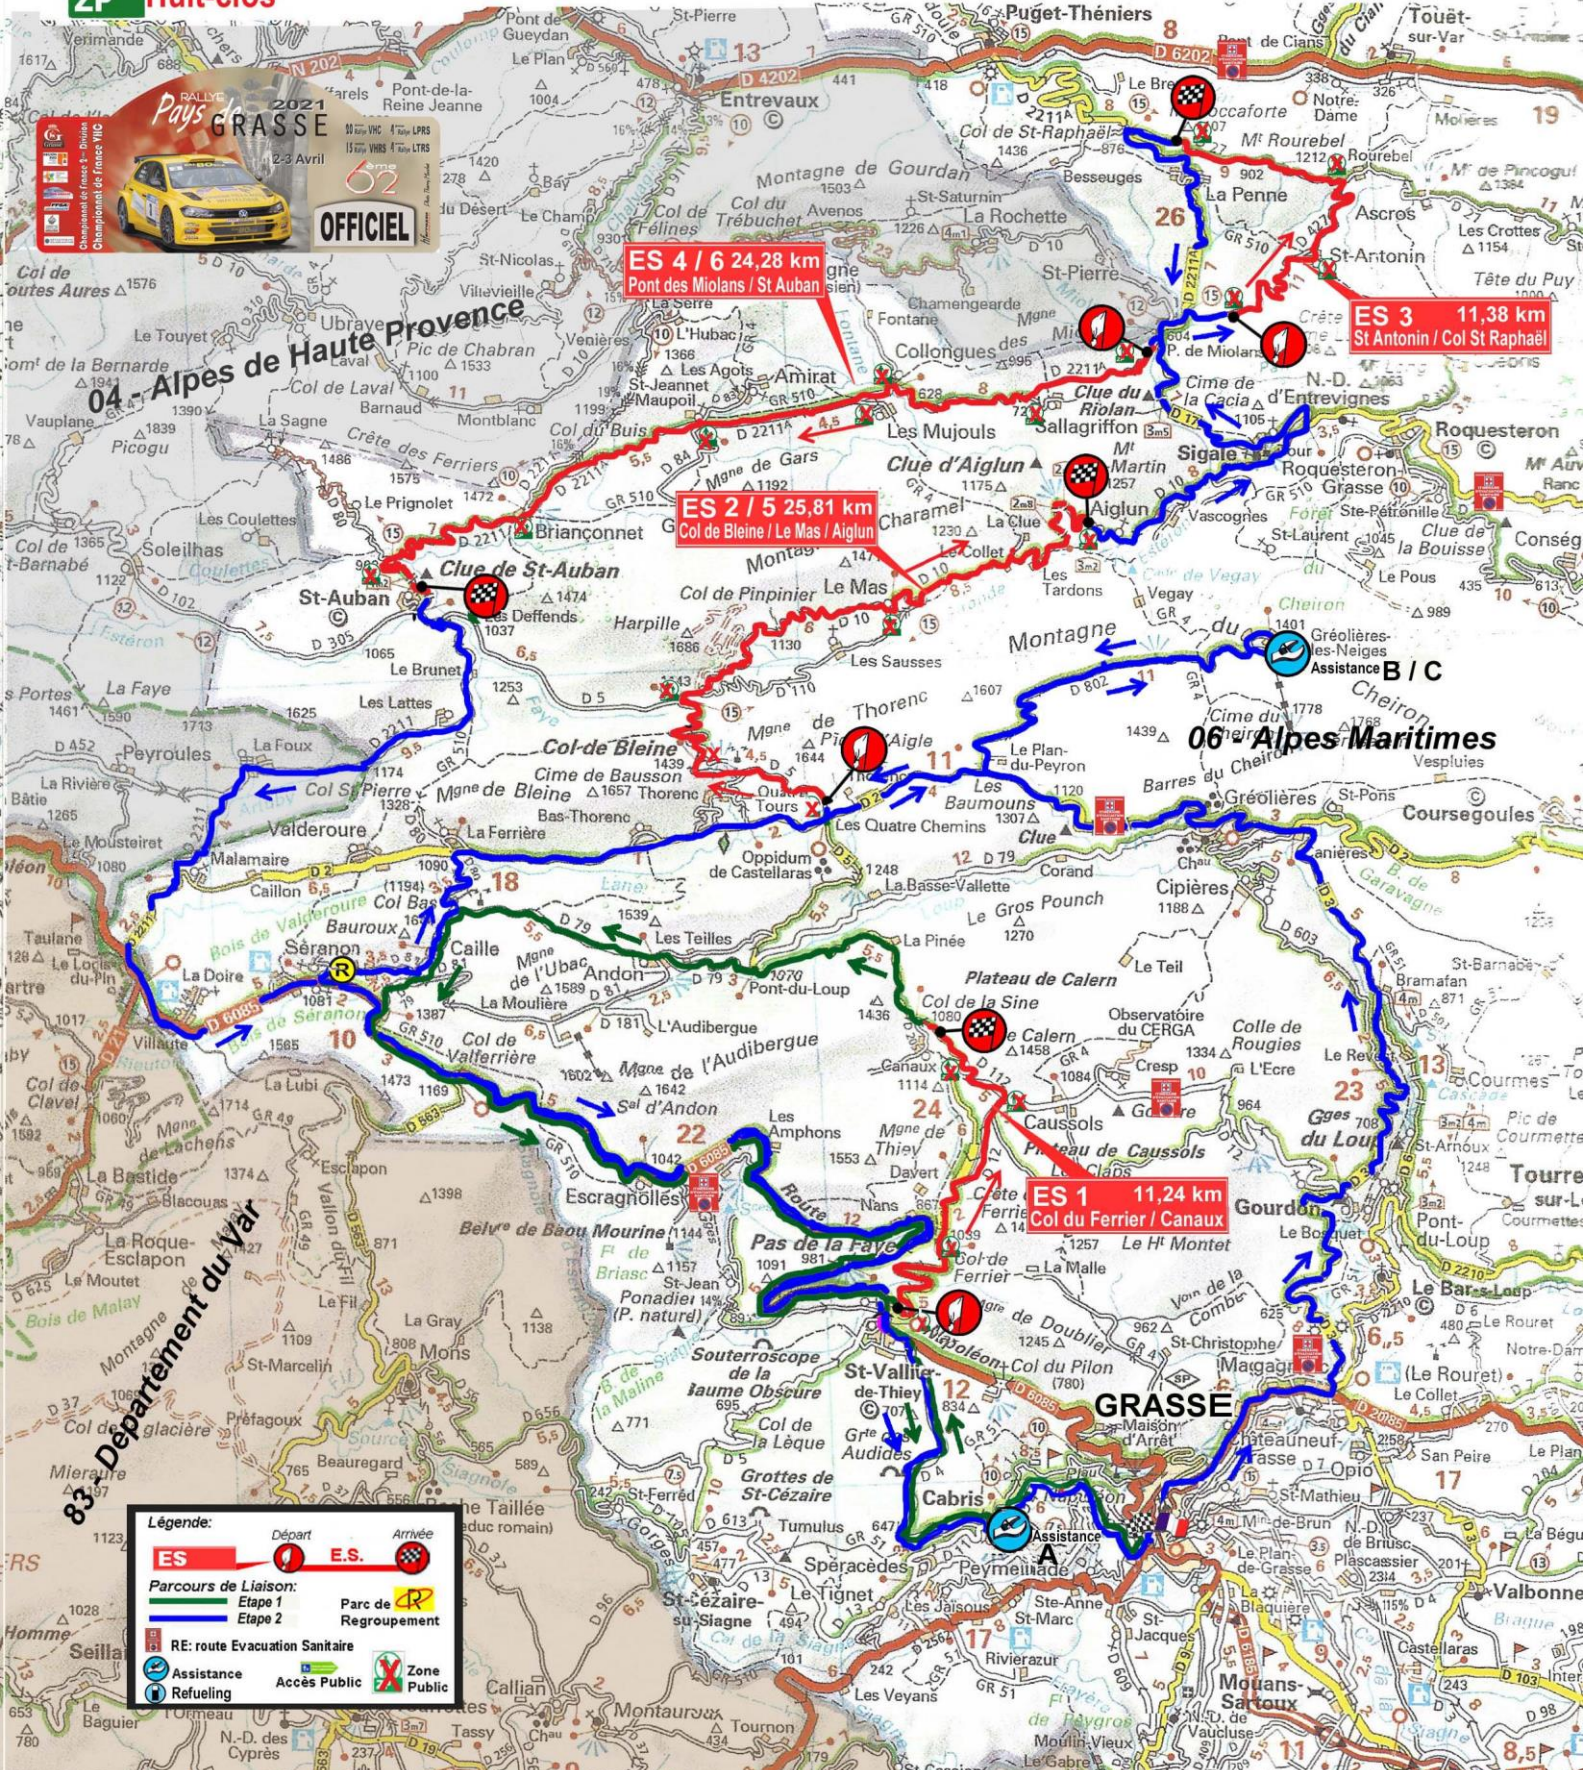

62^{ème} Rallye Pays de Grasse

Flours et Parfums

2 - 3 Avril 2021

Couvre-feu: 18h / 6h

Carte Générale

ES 4 / 6 24,28 km
Pont des Miolans / St Auban

ES 3 11,38 km
St Antonin / Col St Raphaël

ES 2 / 5 25,81 km
Col de Bleine / Le Mas / Aiglun

ES 1 11,24 km
Col du Ferrier / Canaux

Légende:

- ES: Départ (red circle with checkered flag) / Arrivée (red circle with checkered flag)
- Parcours de Liaison: Etape 1 (blue line), Etape 2 (green line)
- RE: route Evacuation Sanitaire (red line)
- Assistance (blue circle with 'A')
- Refueling (blue circle with 'R')
- Accès Public (green circle with 'A')
- Zone Public (red 'X' in a square)
- Parc de Regroupement (red 'R' in a square)