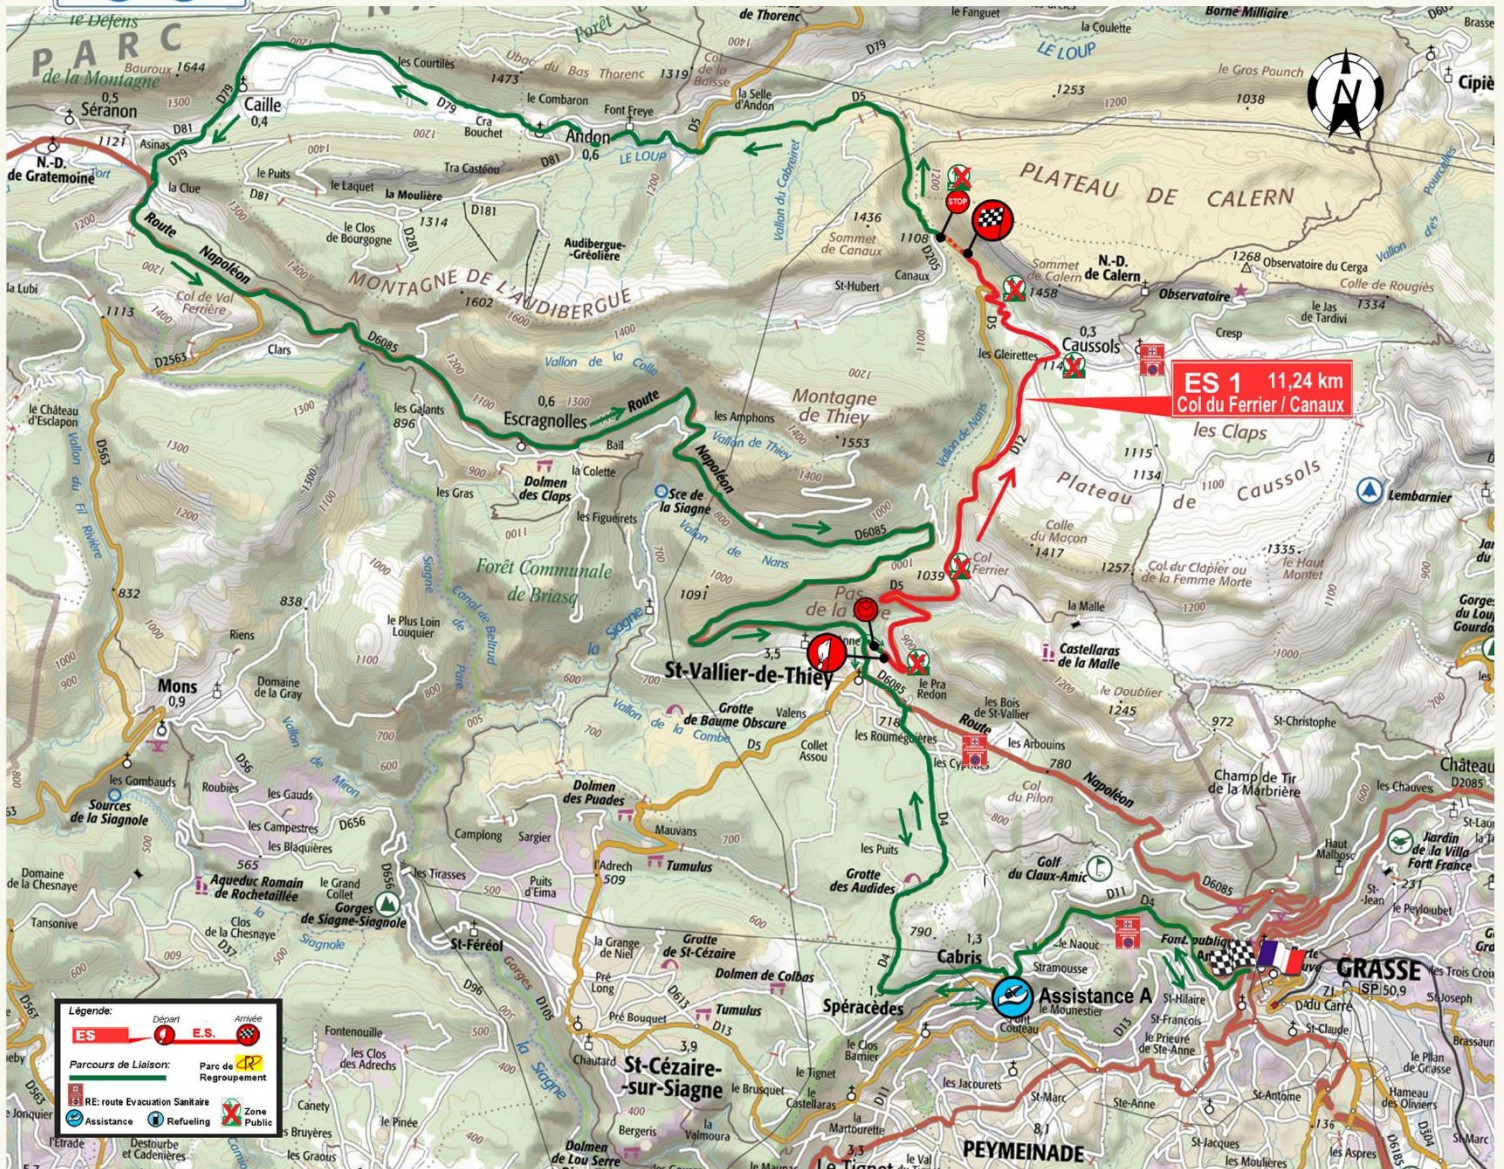

62^{ème} Rallye Pays de Grasse

2, 3 Avril 2021

Fleurs et Parfums

Etape 1

Vendredi 2 Avril 2021

Couvre-feu: 18h / 6h

Huit-clos

Légende:

- ES: Départ
- E.S.: Arrivée
- Parcours de Liaison: Parc de CR Regroupement
- RE: route Evacuation Sanitaire
- Assistance: Assistance
- Refueling: Refueling
- Zone Public: Zone Public

Départ Podium Grasse..... 12h30

Assistance «A» Cabris (20mn)..... 12h40

E.S 1 «Col du Ferrier / Canaux» 11,24 km..... 13h18

Arrivée Etape 1 Podium Grasse..... 14h33