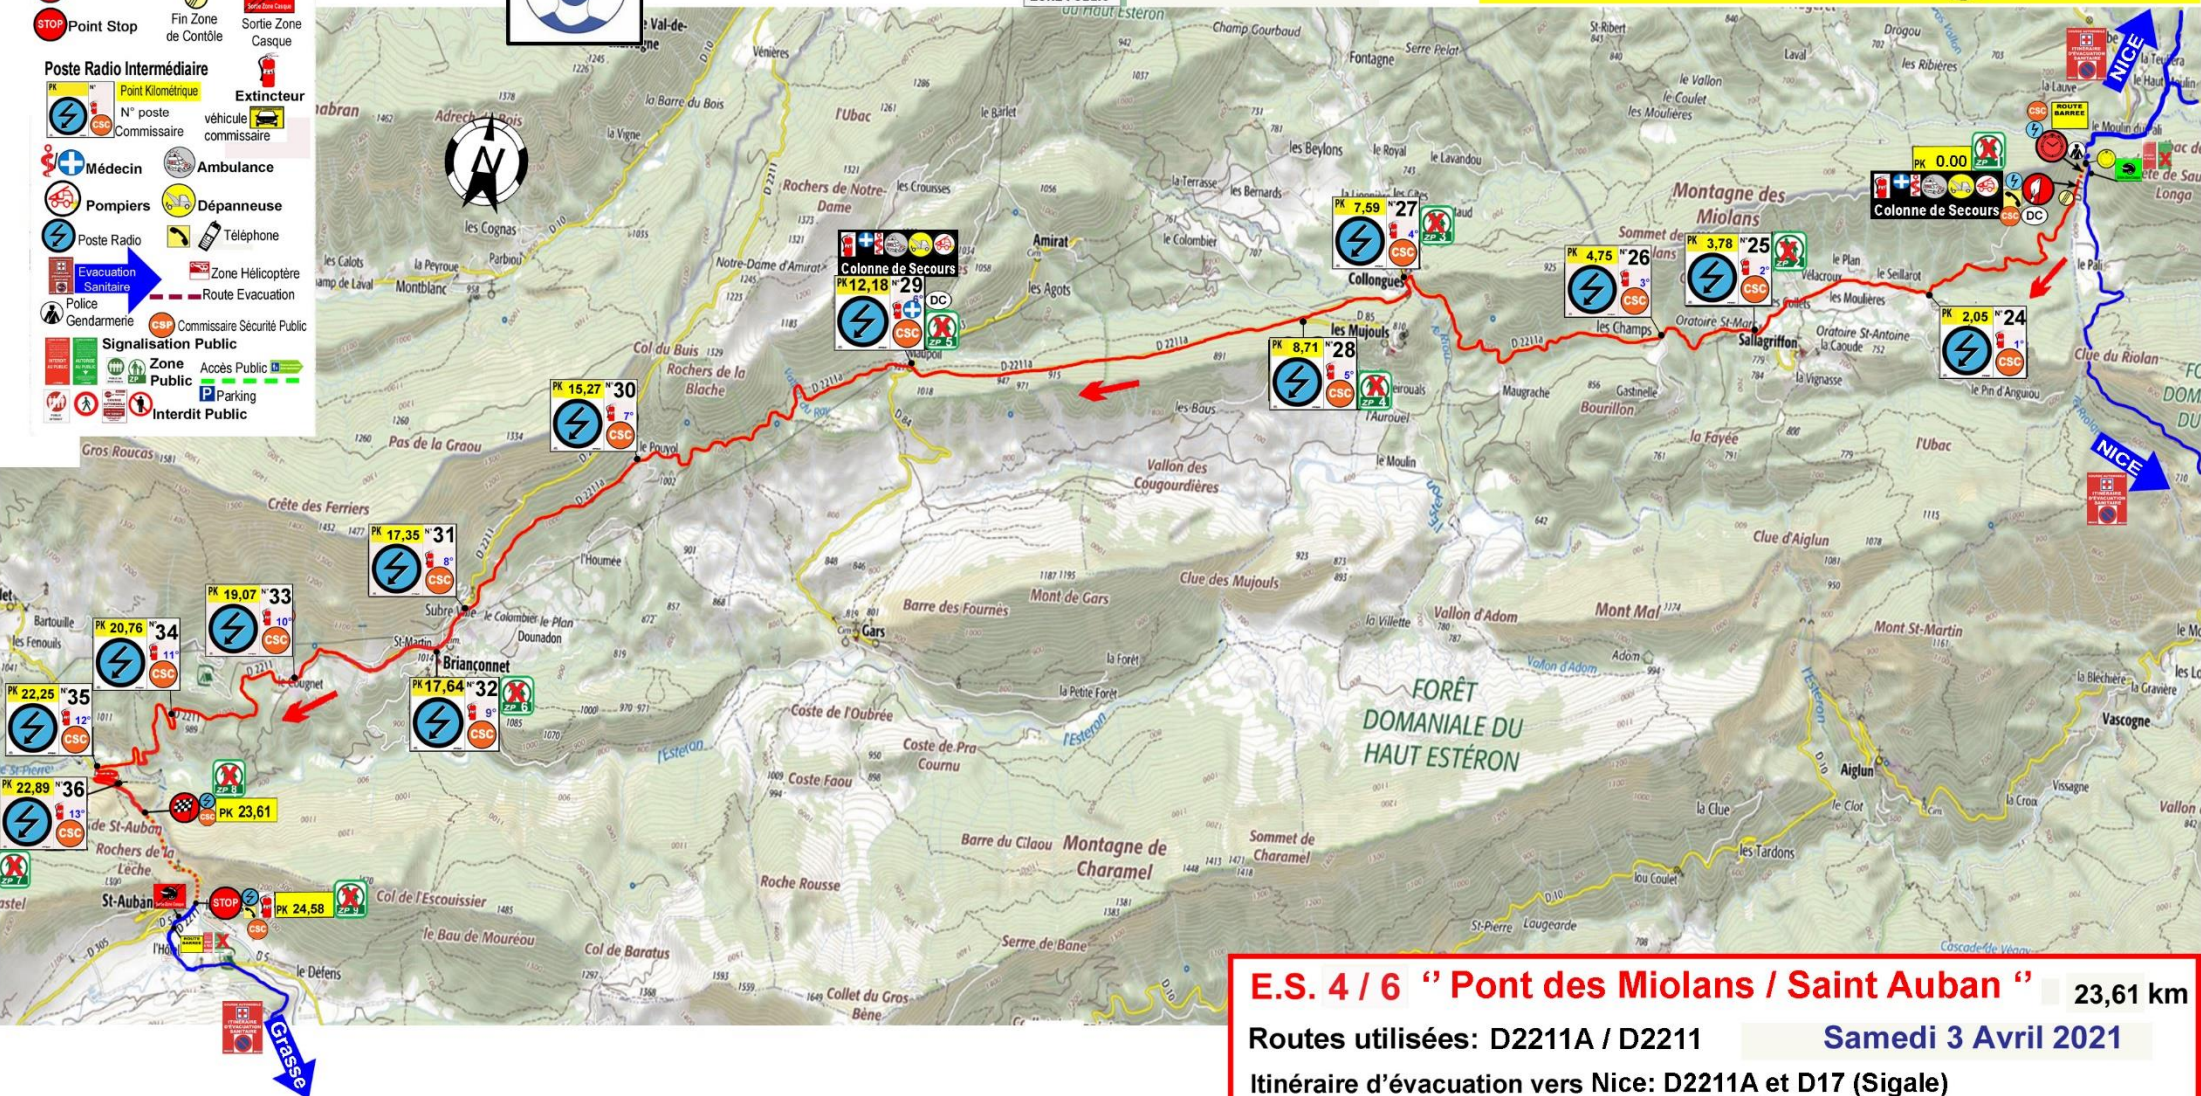

# 62<sup>ème</sup> Rallye Pays de Grasse

Fleurs et Parfums

2 - 3 Avril 2021

Couvre-feu: 18h / 6h

9 X on X s P X lic  
Huit-clos

13 Postes Radio Inter - ⚡ N° 24 à 36

## Légende ES

- Epreuve Chronométrée
- Parcours Routier
- CH (Contrôle Horaire)
- DC Directeur de Course
- Départ ES
- CSC Commissaire de Course
- CSC Commissaire Casque
- CSC Commissaire Casque
- Point Stop
- CSC Fin Zone de Contrôle
- CSC Sortie Zone de Contrôle
- CSC Casque
- Poste Radio Intermédiaire**
- Point Kilométrique
- Extincteur
- N° poste
- N° poste
- Commissaire
- Commissaire
- Médecin
- Ambulance
- Pompiers
- Dépanneuse
- Poste Radio
- Téléphone
- Evacuation Sanitaire
- Zone Hélicoptère
- Police
- Route Evacuation
- Gendarmerie
- Commissaire Sécurité Public
- Signalisation Public**
- Zone Public
- Accès Public
- Zone Public
- Accès Public
- Interdit Public
- Parking
- Interdit Public

**E.S. 4 / 6 " Pont des Miolans / Saint Auban " 23,61 km**  
 Routes utilisées: D2211A / D2211 Samedi 3 Avril 2021  
 Itinéraire d'évacuation vers Nice: D2211A et D17 (Sigale)  
 vers Grasse: D2211