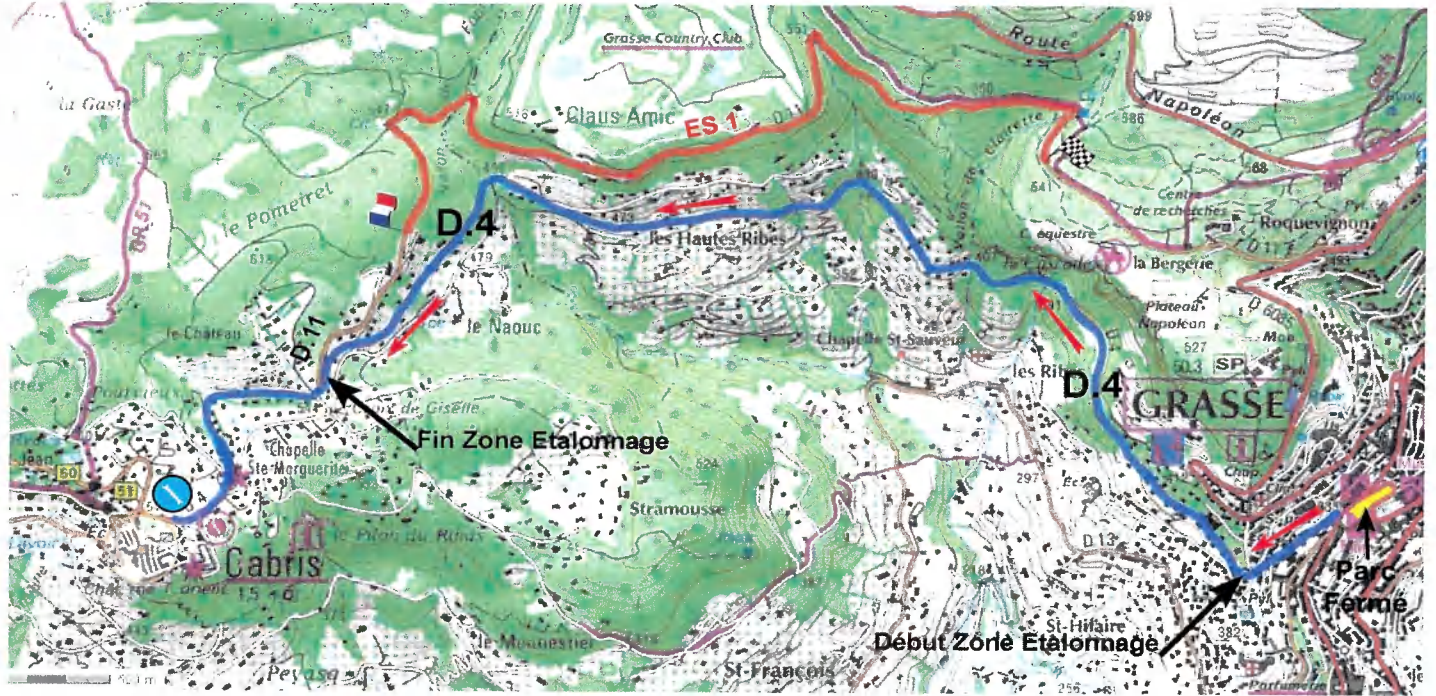

# Zone Etalonnage. sur D4 entre Grasse et Cabris

km: 0.00

Début Zone Etalonnage - Arrêt Bus - Km: 0,00

km: 4.11

Fin Zone Etalonnage