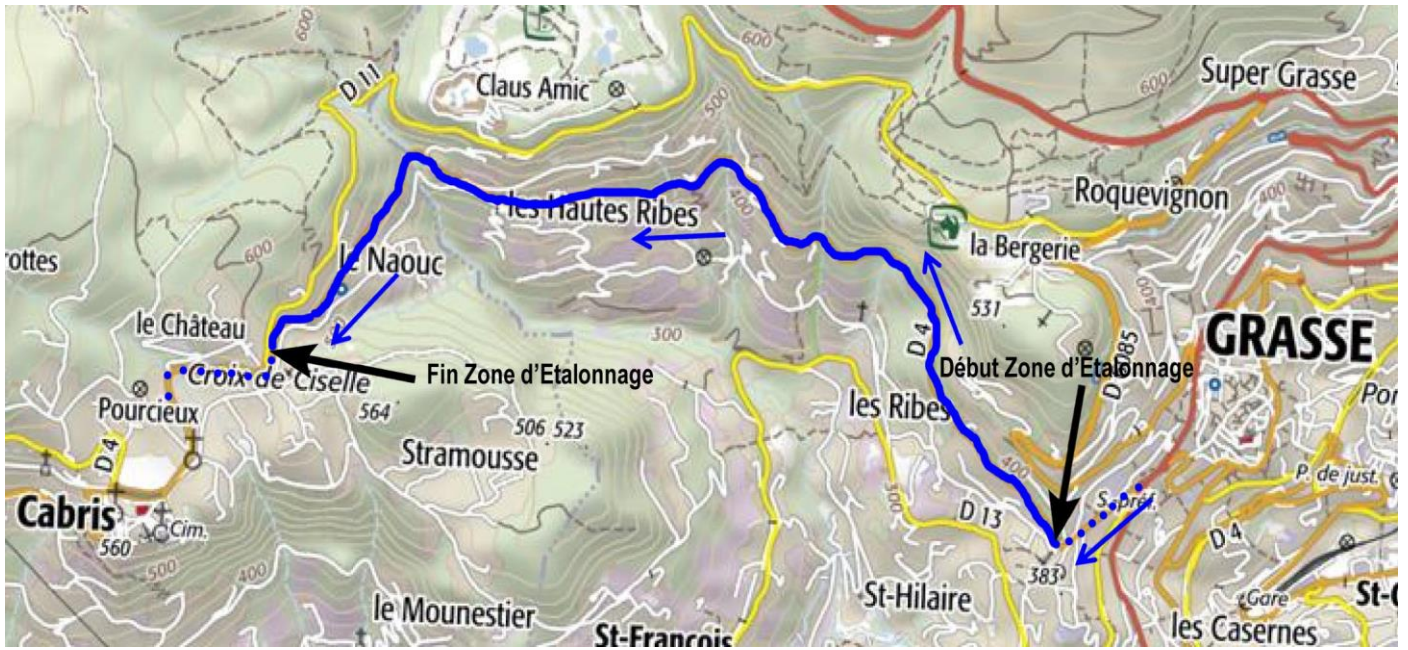

# Zone Etalonnage: sur D4 entre Grasse et Cabris

**km: 0.00**

**Début Zone Etalonnage - Arrêt Bus - Km: 0,00 -**

**km: 4.11**

**Fin Zone Etalonnage  
panneau CABRIS - Km: 4,11**