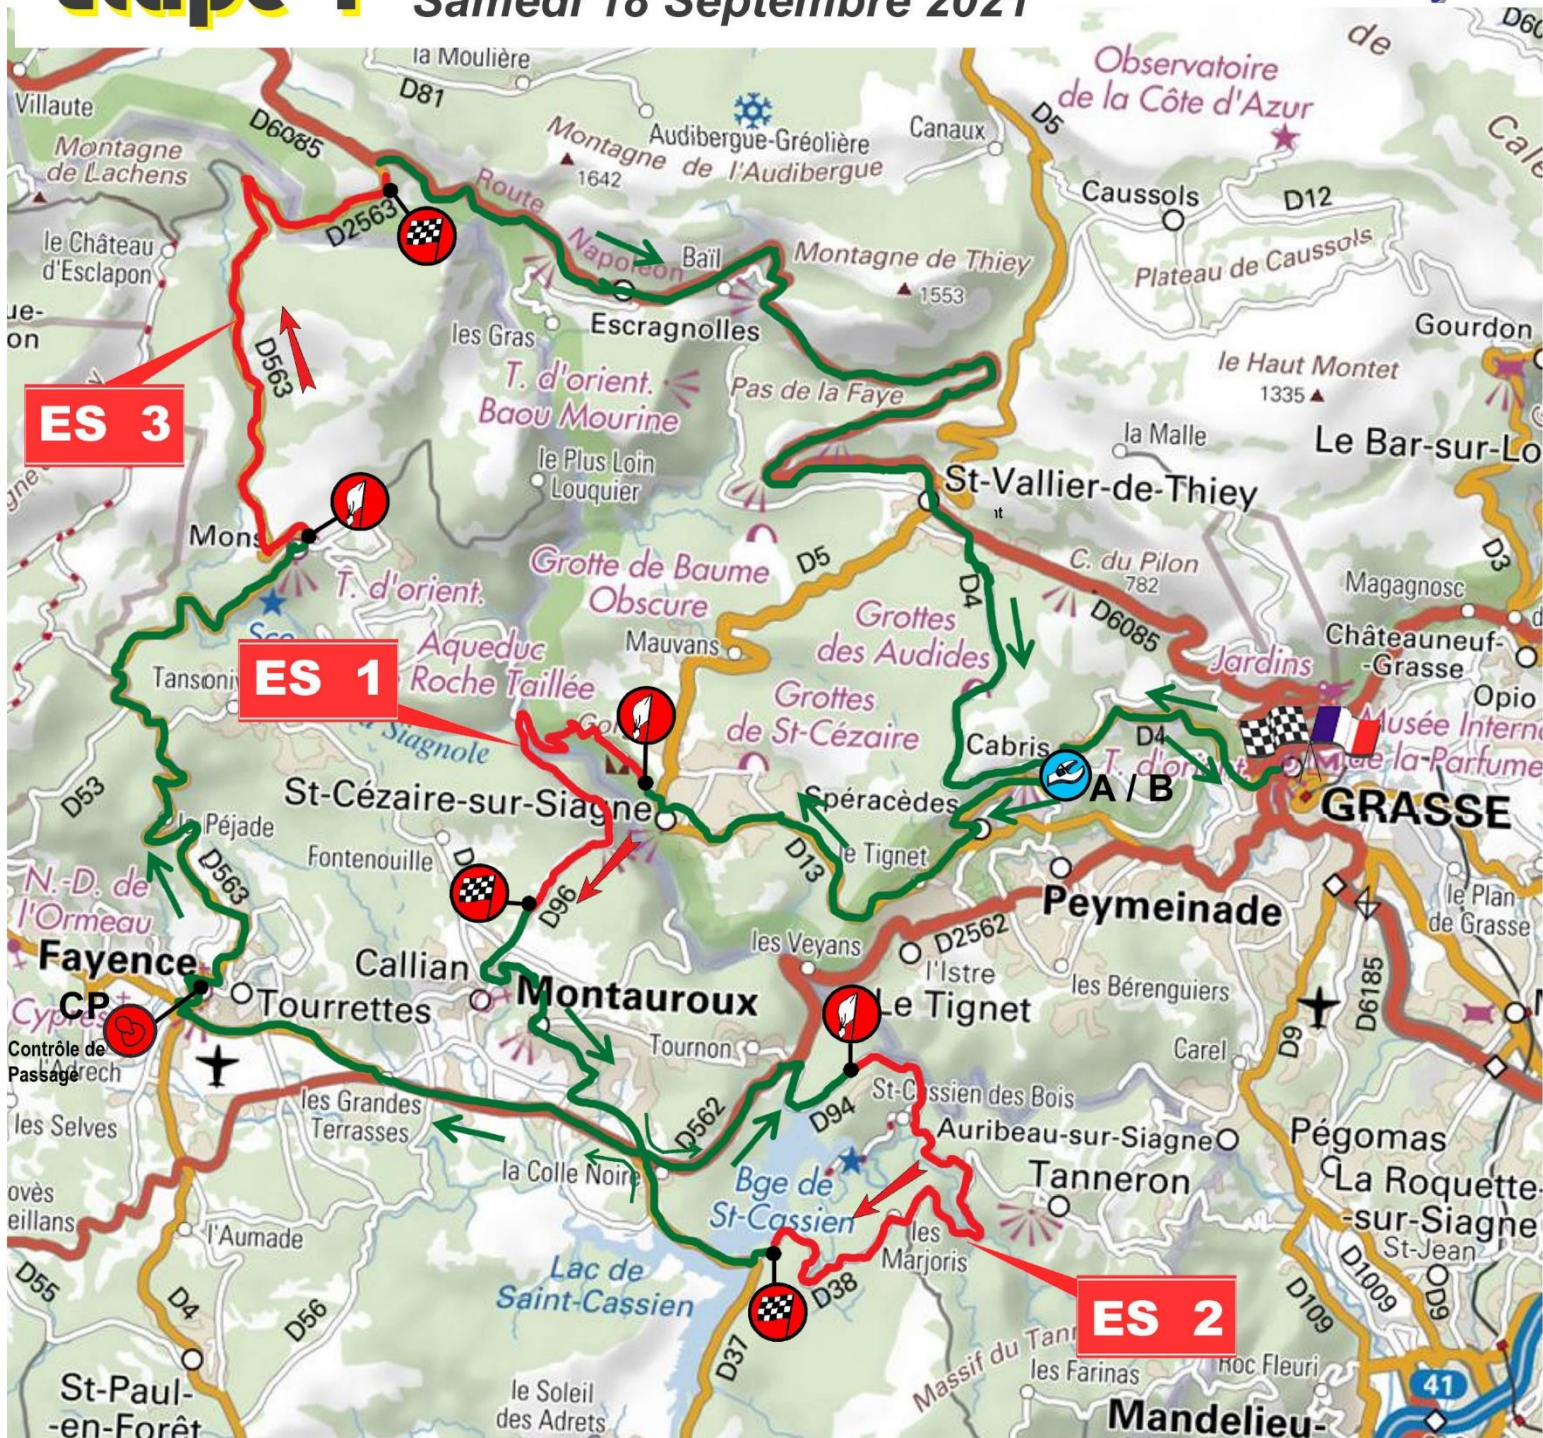

18 - 19 Septembre

**FFSA** 2021

## 62<sup>ème</sup> Rallye Pays de Grasse

**Etape 1** Samedi 18 Septembre 2021

*Fleurs et Parfums*

	Départ Podium Grasse .....	14h00
	Assistance «A» Cabris Grand Pré (20mn).....	14h10
	ES 1 «St Cézaire / Callian» 9,45 km.....	14h50
	ES 2 «St Cassien des Bois» 12,97 km.....	15h23
	CP Fayence .....	(16h00)
	ES 3 «Mons / Valferriere» 12,47 km.....	16h31
	Assistance «B» Cabris Grand Pré (30mn).....	17h11
	Arrivée Etape 1, Parc Fermé Grasse.....	17h51