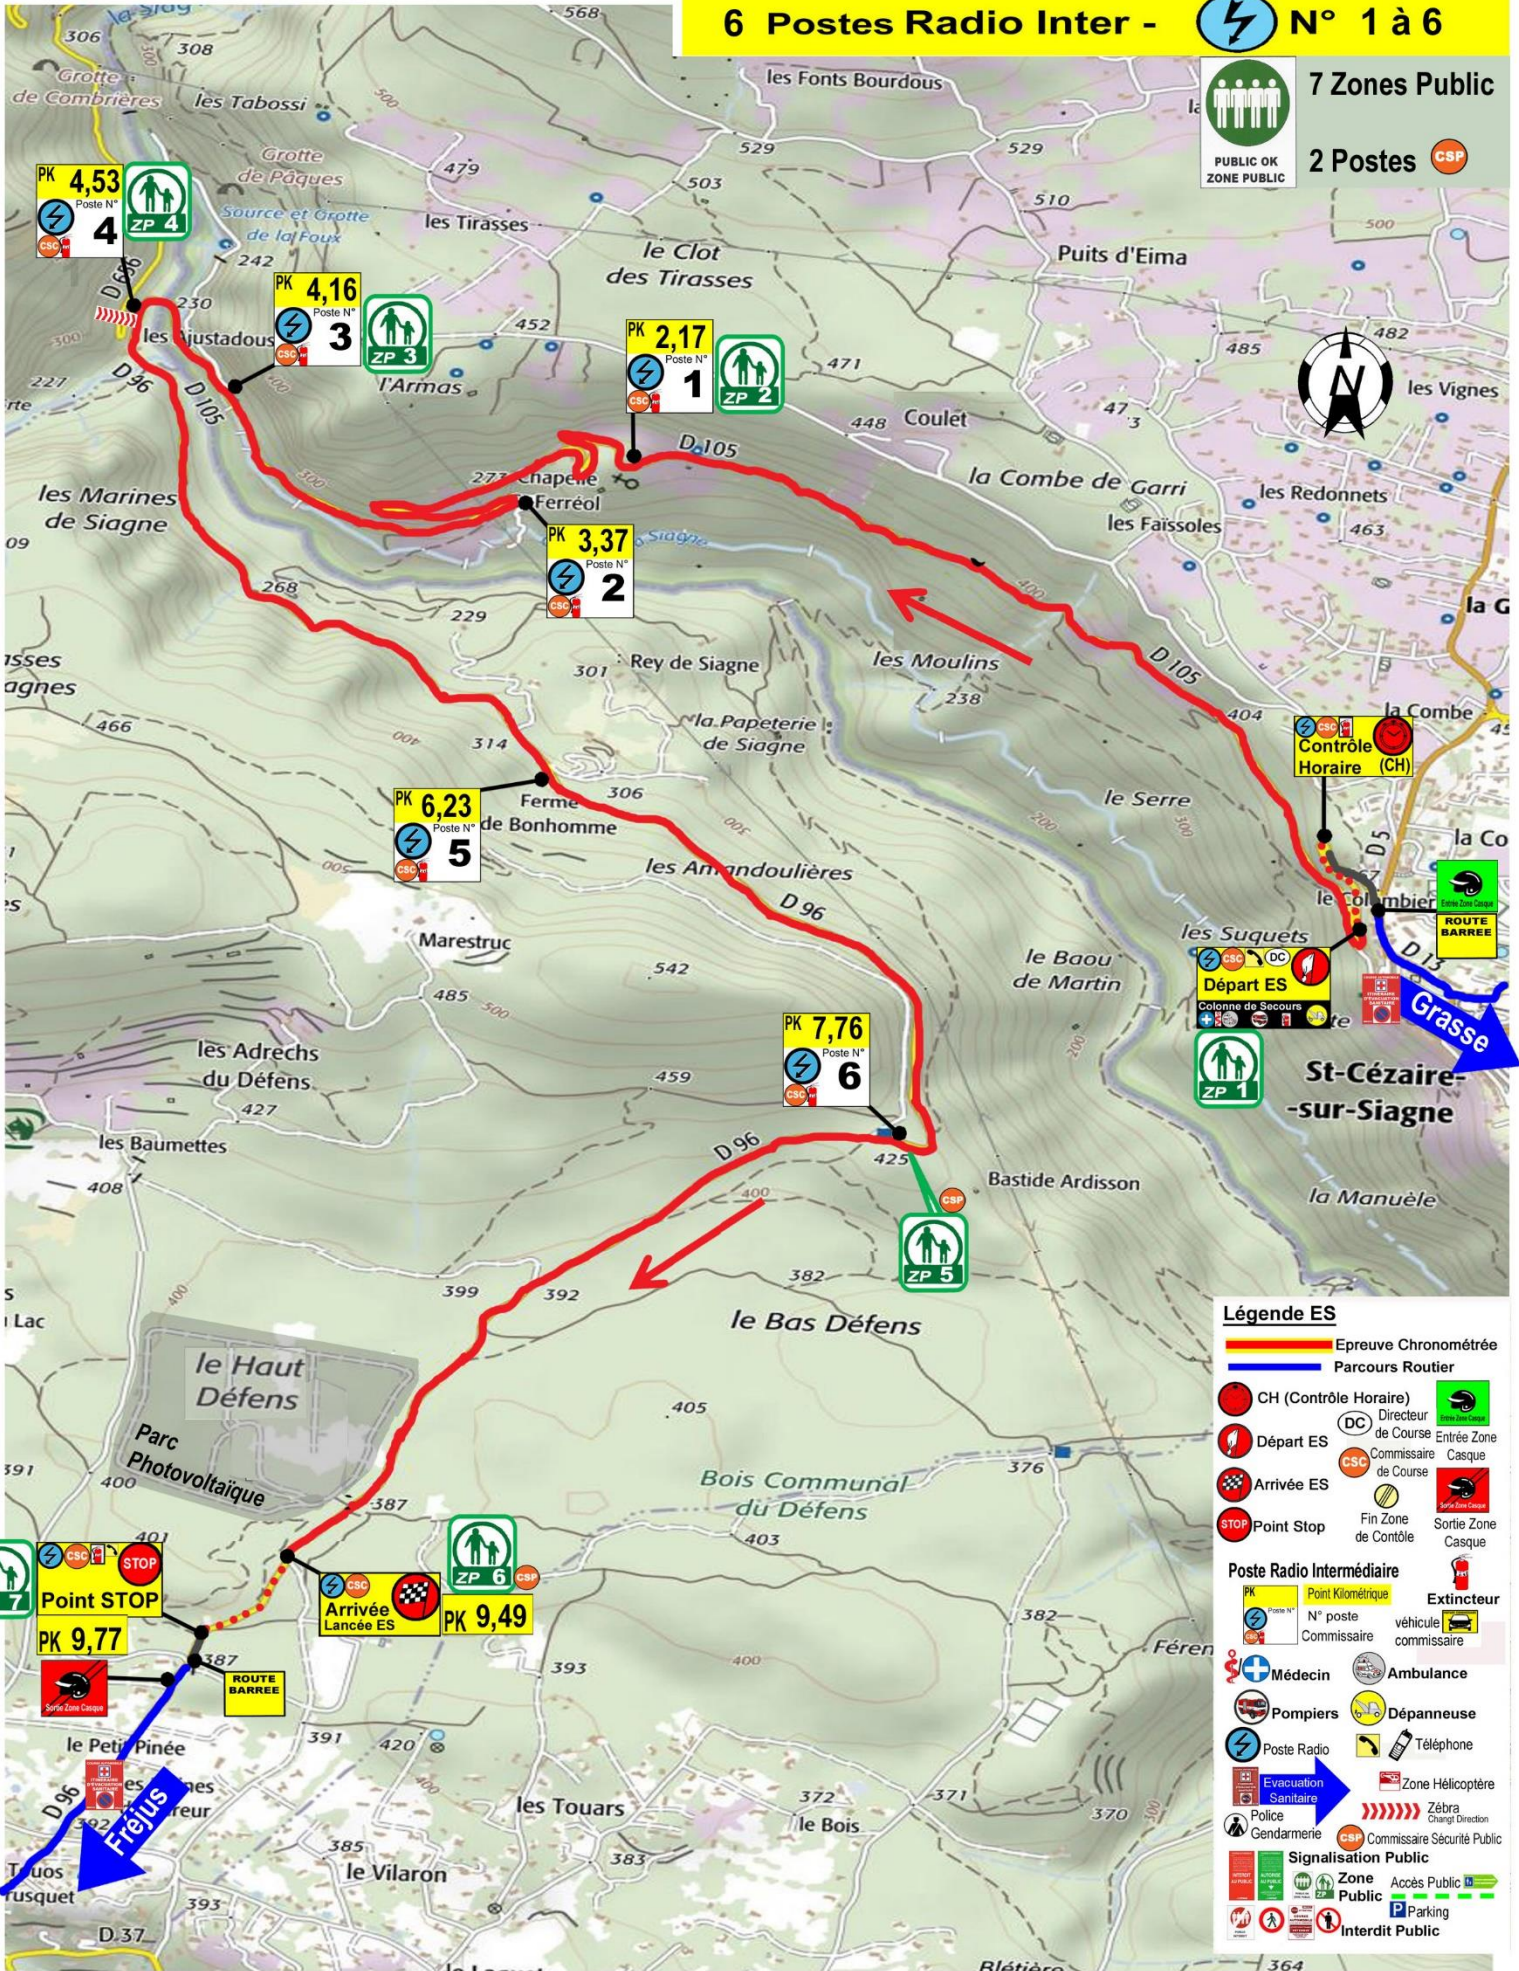

62^{ème} Rallye Pays de Grasse

18 - 19 Septembre
2021

Fleurs et Parfums

ES: 1

« St Cézaire / Callian »

9,49 km

Routes utilisées: D105 - D96

Itinéraire d'évacuation vers Grasse: D105 - D13 - D2562

vers Fréjus: D96 - D37

Samedi 18 Septembre 2021

6 Postes Radio Inter - N° 1 à 6

7 Zones Public

2 Postes CSP

Légende ES

- Epreuve Chronométrée
- Parcours Routier
- CH (Contrôle Horaire)
- Départ ES
- Arrivée ES
- Point Stop
- DC Directeur de Course
- CSC Commissaire de Course
- Fin de Contrôle
- Point Kilométrique
- N° poste Commissaire
- Médicins
- Pompiers
- Poste Radio
- Evacuation Sanitaire
- Police Gendarmerie
- Signalisation Public
- Zone Public
- Interdit Public
- Entrée Zone Casque
- Sortie Zone Casque
- Extincteur
- Ambulance
- Dépanneuse
- Téléphone
- Zone Hélicoptère
- Zebra
- Commissaire Sécurité Public
- Accès Public
- Parking
- Interdit Public