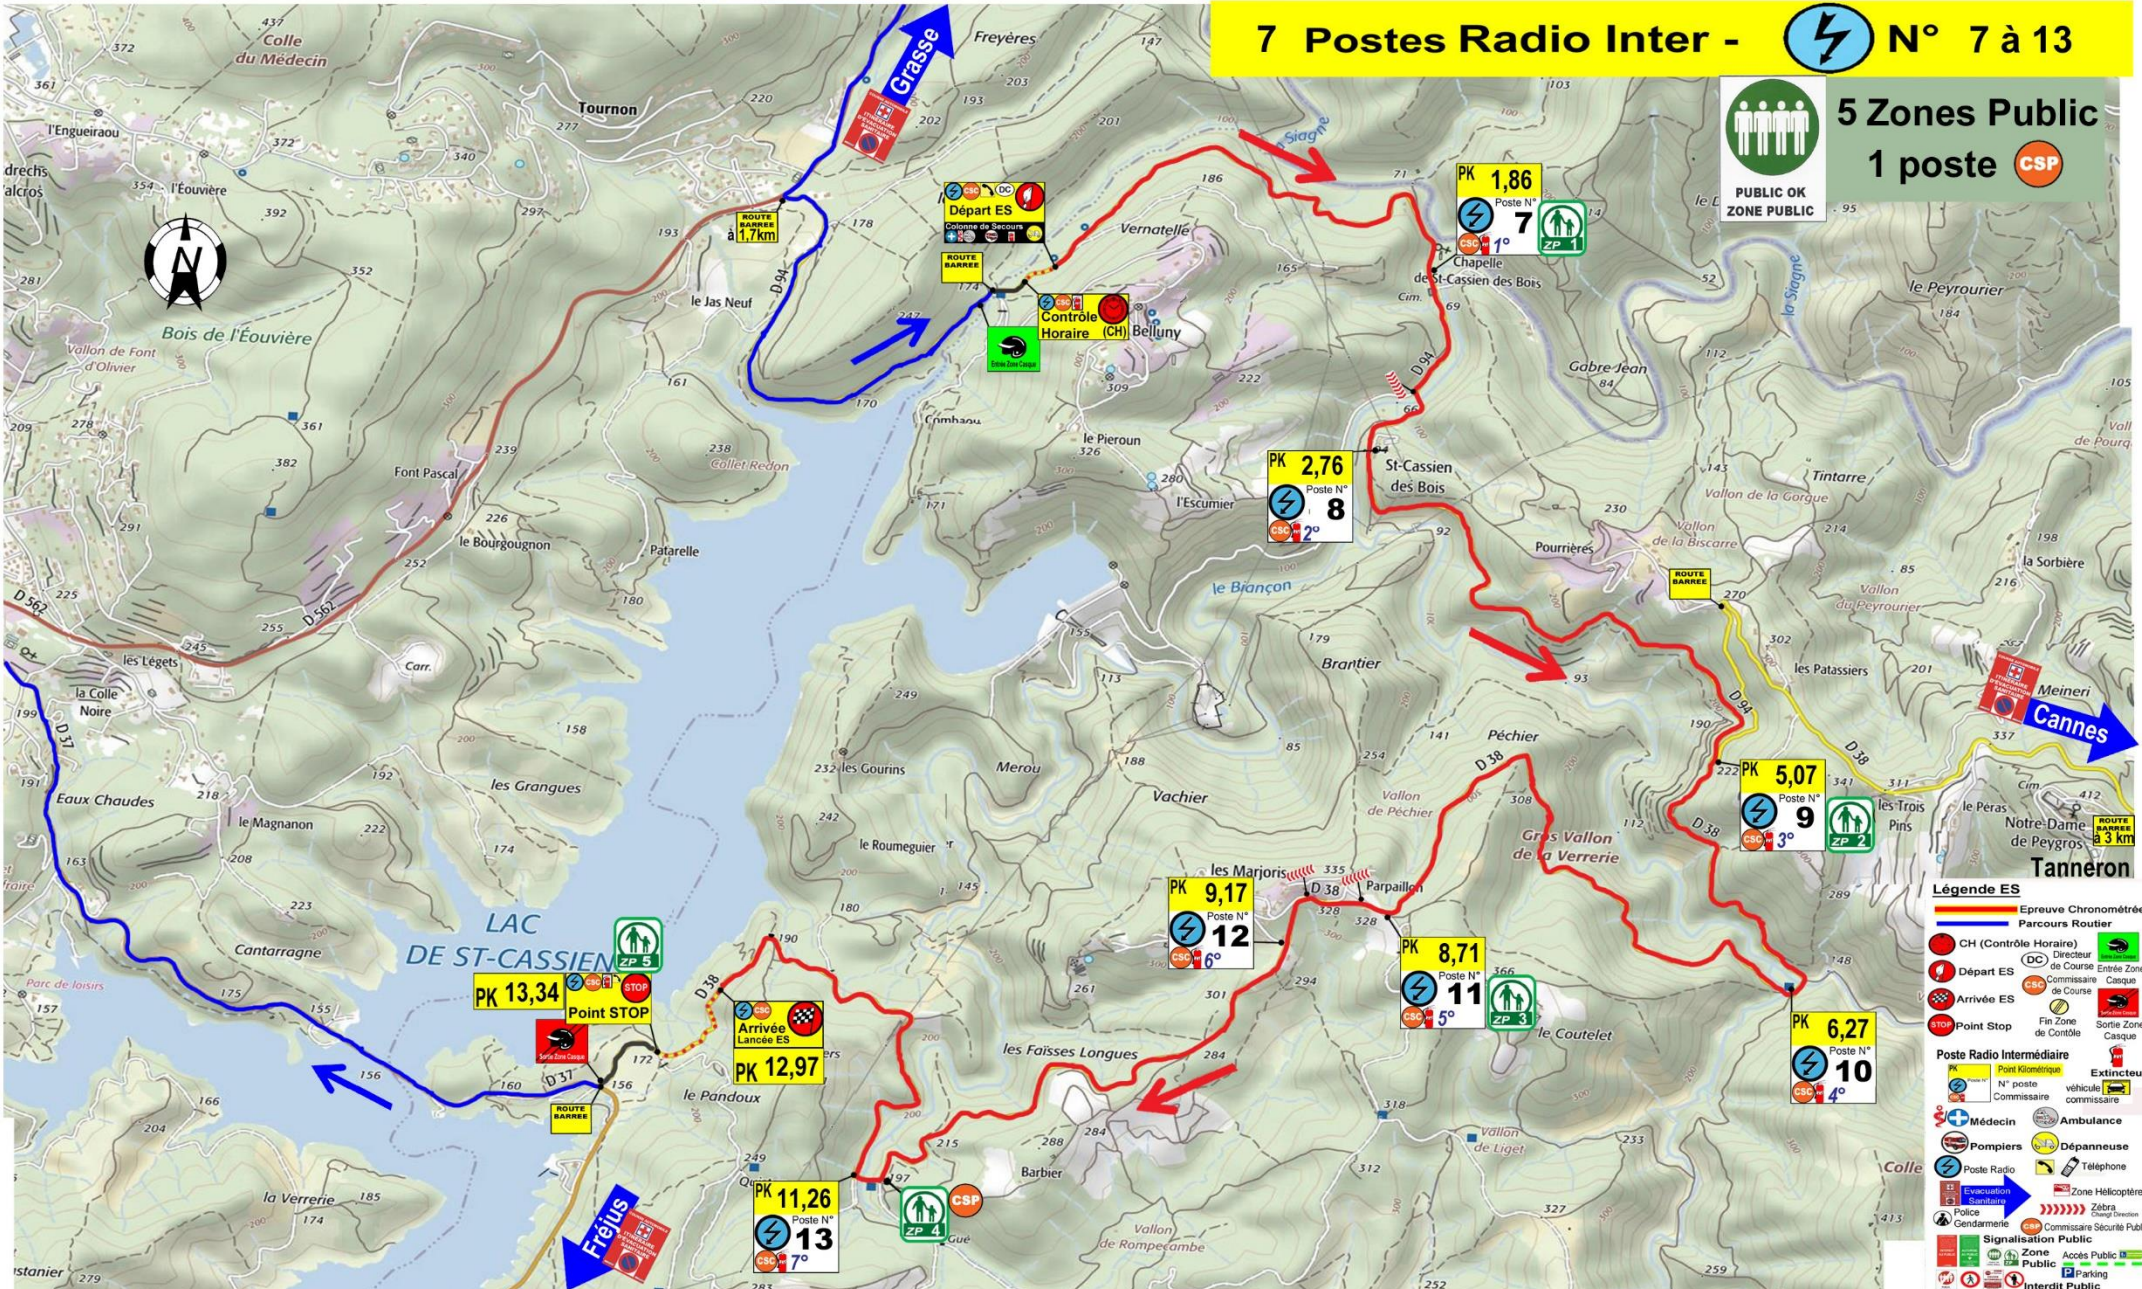

62^{ème} Rallye Pays de Grasse

Fleurs et Parfums

18 - 19 Septembre
2021

ES: 2

« St cassien des Bois »

12,97 km

Routes utilisées: D94 / D38

Itinéraire d'évacuation vers: Grasse, D94 / D562 - vers Fréjus, D37 - vers Cannes, D38 par Tanneron

Samedi 18 Septembre 2021

7 Postes Radio Inter - ⚡ N° 7 à 13

5 Zones Public
1 poste CSP

Légende ES

- Epreuve Chronométrée
- Parcours Routier
- CH (Contrôle Horaire)
- DC (Directeur de Course)
- Départ ES
- Entrée Zone de Course
- Arrivée ES
- Commissaire de Course
- Point Stop
- Fin Zone de Contrôle
- Sortie Zone Casque

Poste Radio Intermédiaire

- Point Kilométrique
- N° poste
- Commissaire
- Extincteur
- Ambulance
- Dépanneuse
- Téléphone
- Zone Hélicoptère
- Zone Public
- Accès Public
- Parking
- Interdit Public