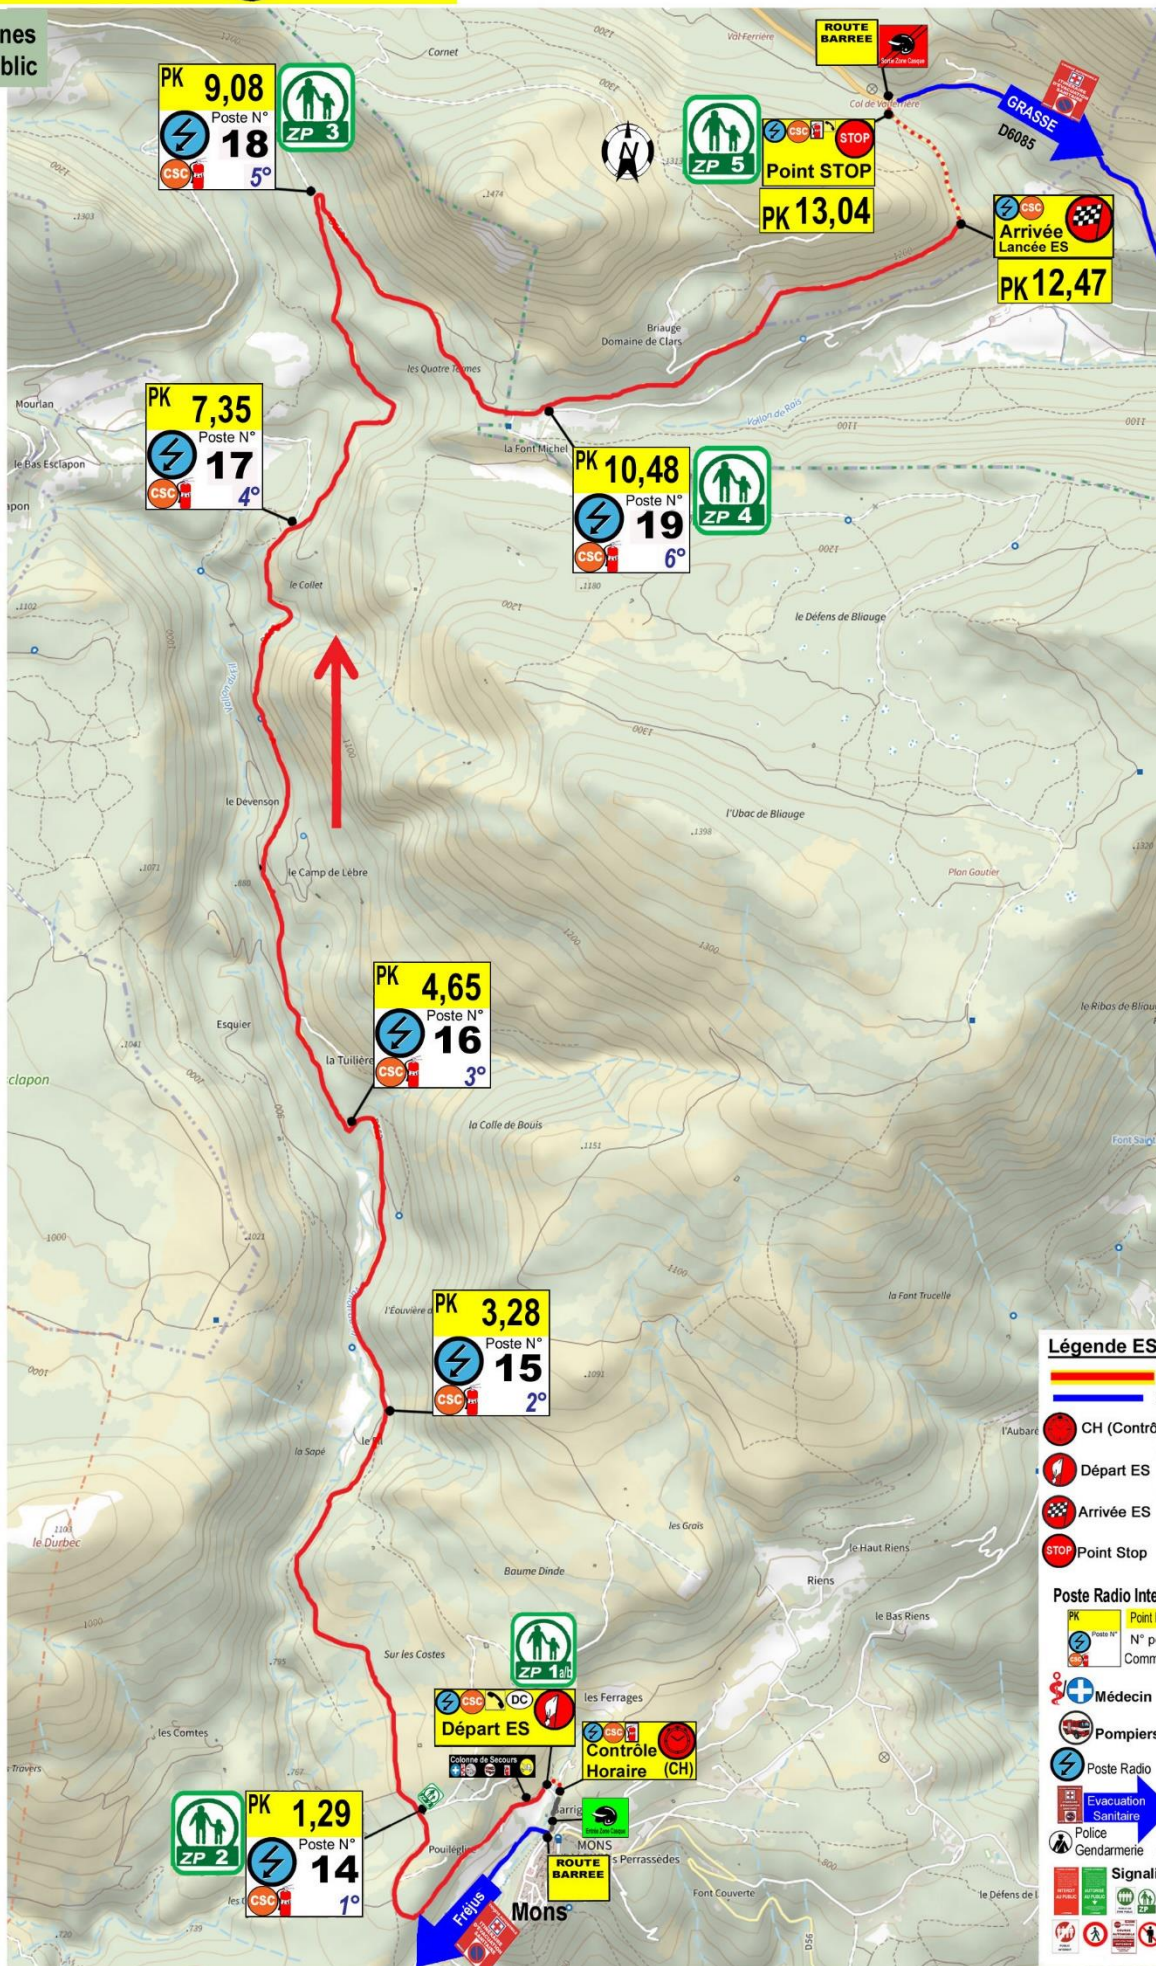

62^{ème} Rallye Pays de Grasse

18 - 19 Septembre
2021

Fleurs et Parfums

ES: 3

« Mons / Valferrière »

12,47 km

Routes utilisées: D563

Itinéraire d'évacuation vers: Grasse D6085 - vers Fréjus D563

6 Postes Radio Inter - ⚡ N° 14 à 19

Samedi 18 Septembre 2021

PUBLIC OK
ZONE PUBLIC

5 Zones
Public

Légende ES

- Epreuve Chronométrée
- Parcours Routier
- CH (Contrôle Horaire)
- DC Directeur de Course
- Départ ES
- Commissaire de Course
- Arrivée ES
- Point Stop
- ZP Zone Public
- Fin Zone de Contrôle
- Sortie Zone de Contrôle
- Poste Radio Intermédiaire
- N° poste
- Commissaire
- Médecin
- Ambulance
- Pompiers
- Dépanneuse
- Poste Radio
- Téléphone
- Evacuation Sanitaire
- Zone Hélicoptère
- Police
- Gendarmerie
- Commissaire Sécurité Public
- Signalisation Public
- Zone Public
- Accès Public
- Parking
- Interdit Public