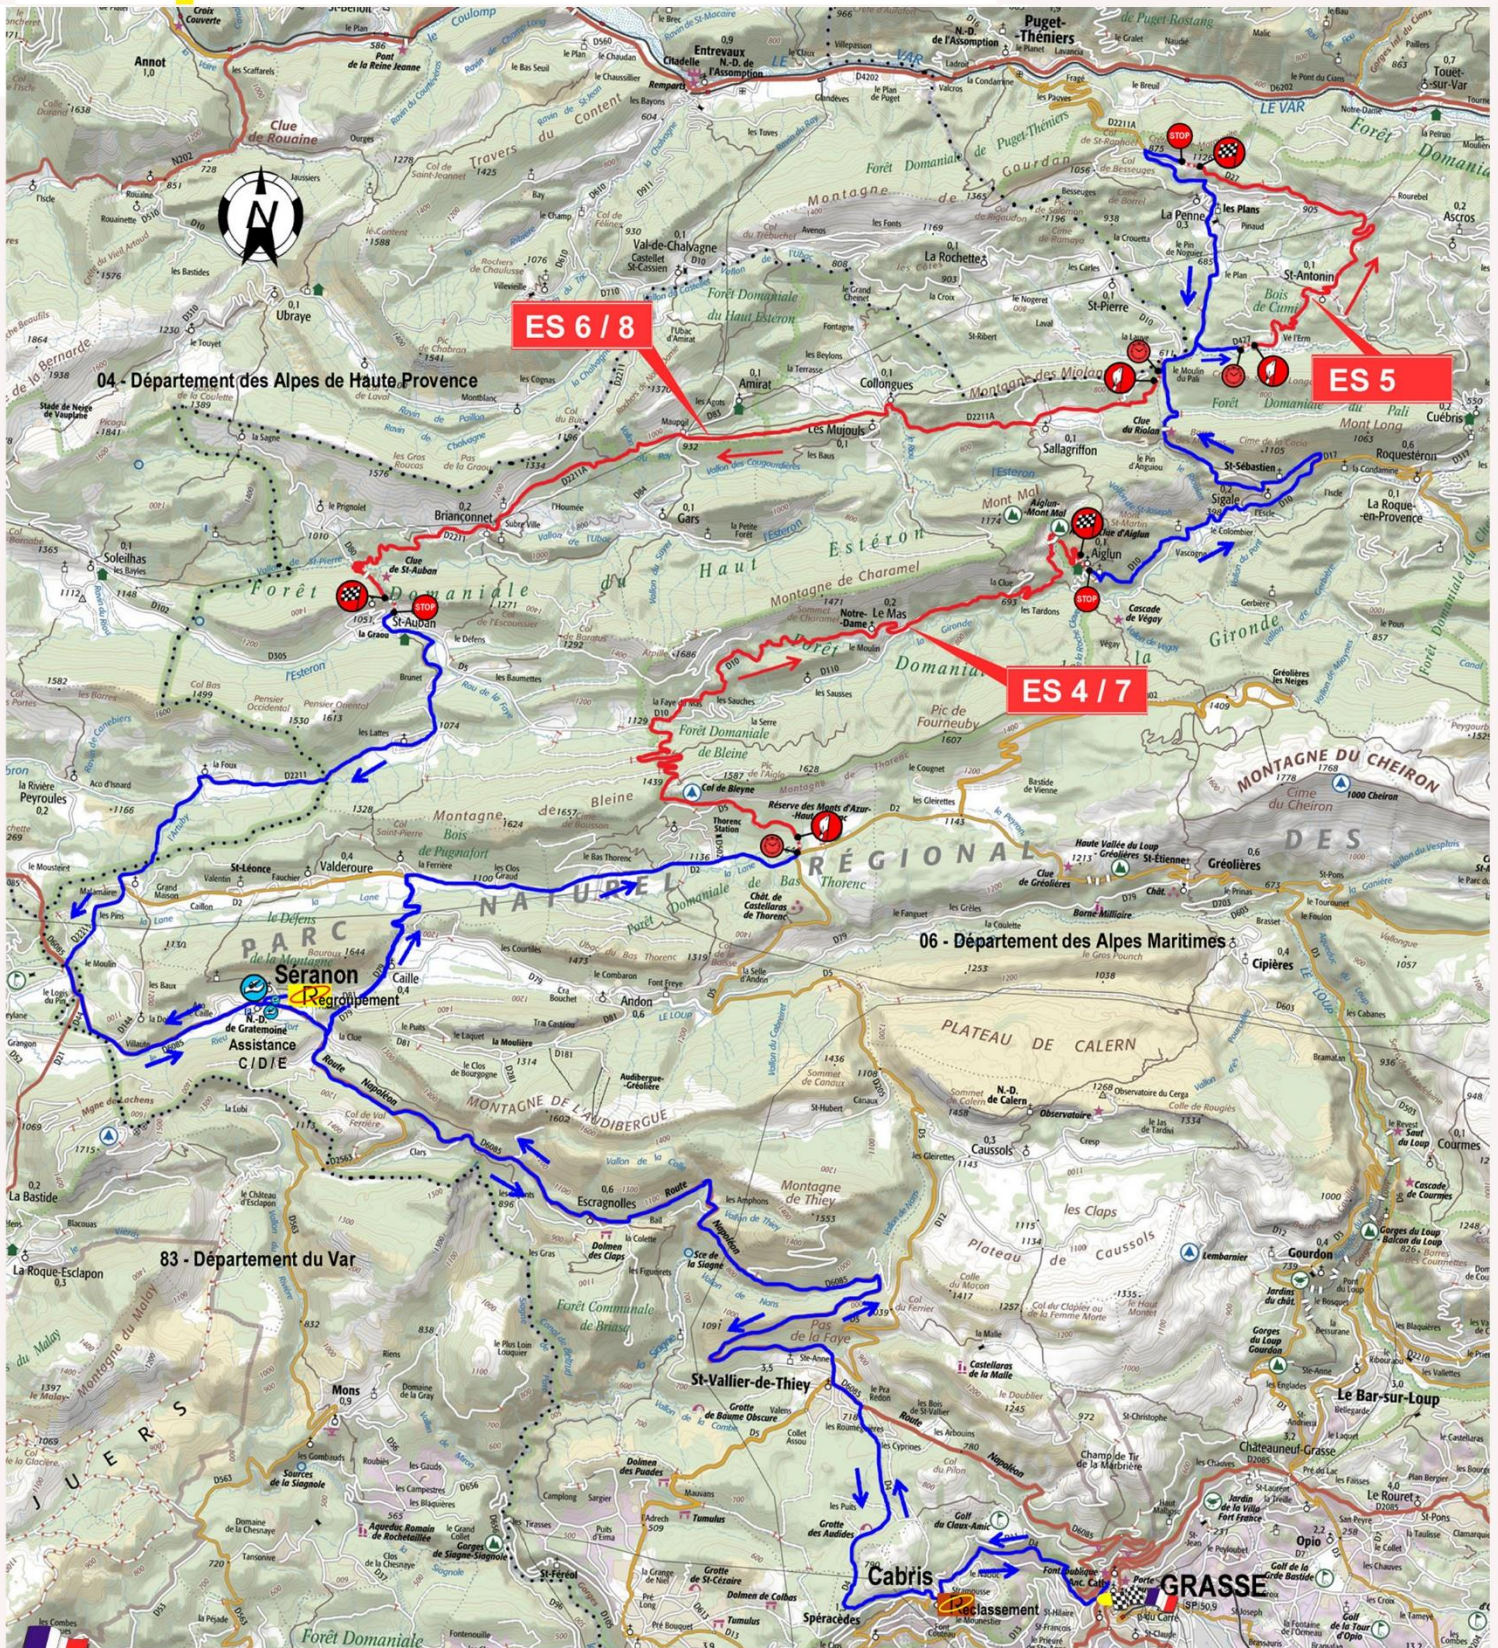

CHAMPIONNAT DE FRANCE RALLYE 2^{ème} DIVISION

18 - 19 Septembre

FFSAI 2021

FFSAI
CHAMPIONNAT DE FRANCE
VHC RALLYE

62^{ème} Rallye Pays de Grasse Fleurs et Parfums

Etape 2

Dimanche 19 Septembre 2021

- Départ Parc Fermé Grasse..... 7h00
- Assistance «C» Séranon ND de Gratemoine (20mn).. 7h45
- ES 4 «Col de Bleine / Le Mas / Aiglun 1» 25,83 km..... 8h28
- ES 5 «St Antonin / Col de St Raphaël» 11,38 km..... 9h26
- ES 6 «Pont des Miolans / St Auban 1» 23,60 km..... 9h54
- Regroupement Séranon, place Léon Rebuffel (40mn).. 10h54

- Assistance «D» Séranon ND de Gratemoine (50mn)... 11h34
- ES 7 «Col de Bleine / Le Mas / Aiglun 2» 25,83 km..... 12h47
- ES 8 «Pont des Miolans / St Auban 2» 23,60 km..... 13h40
- Assistance «E» Séranon ND de Gratemoine (15mn)... 14h40
- Parc de Reclassement, Cabris (10mn)..... 15h30
- Grasse Podium - Arrivée Finale - Remise des Prix..... 15h50