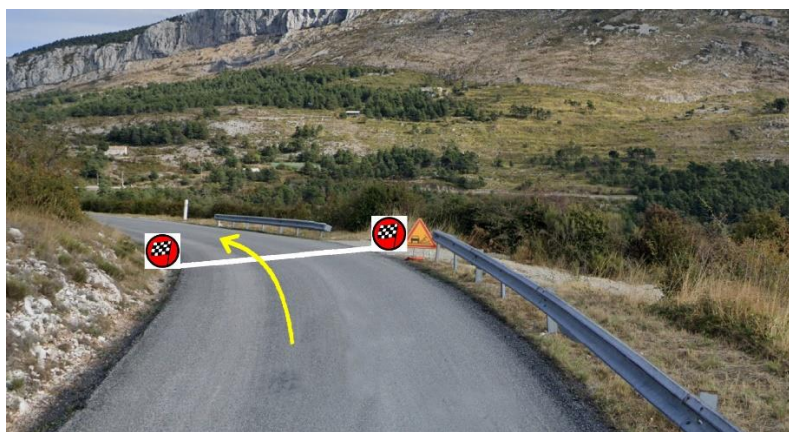

**ES 3 – Mons / Valferrière – 12,47 km**

Entrée Zone Casque

Fin Zone Casque

CH

DEPART

Arrivée Lancée

Point Stop

Dispositif de Ralentissement  
voie rétrécie par des Cônes  
100m avant le point Stop