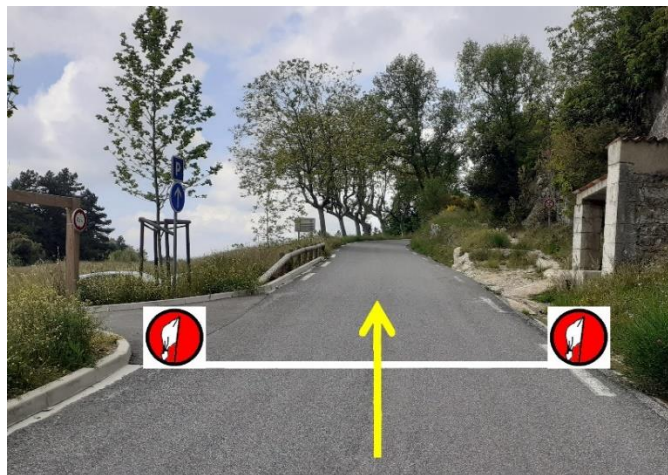

**ES 3 – Mons / Valferrière – 12,47 km**

Entrée Zone Casque

Fin Zone Casque

CH

DEPART

Arrivée Lancée

Point Stop

Dispositif de Ralentissement  
voie rétrécie par des Cônes  
100m avant le point Stop