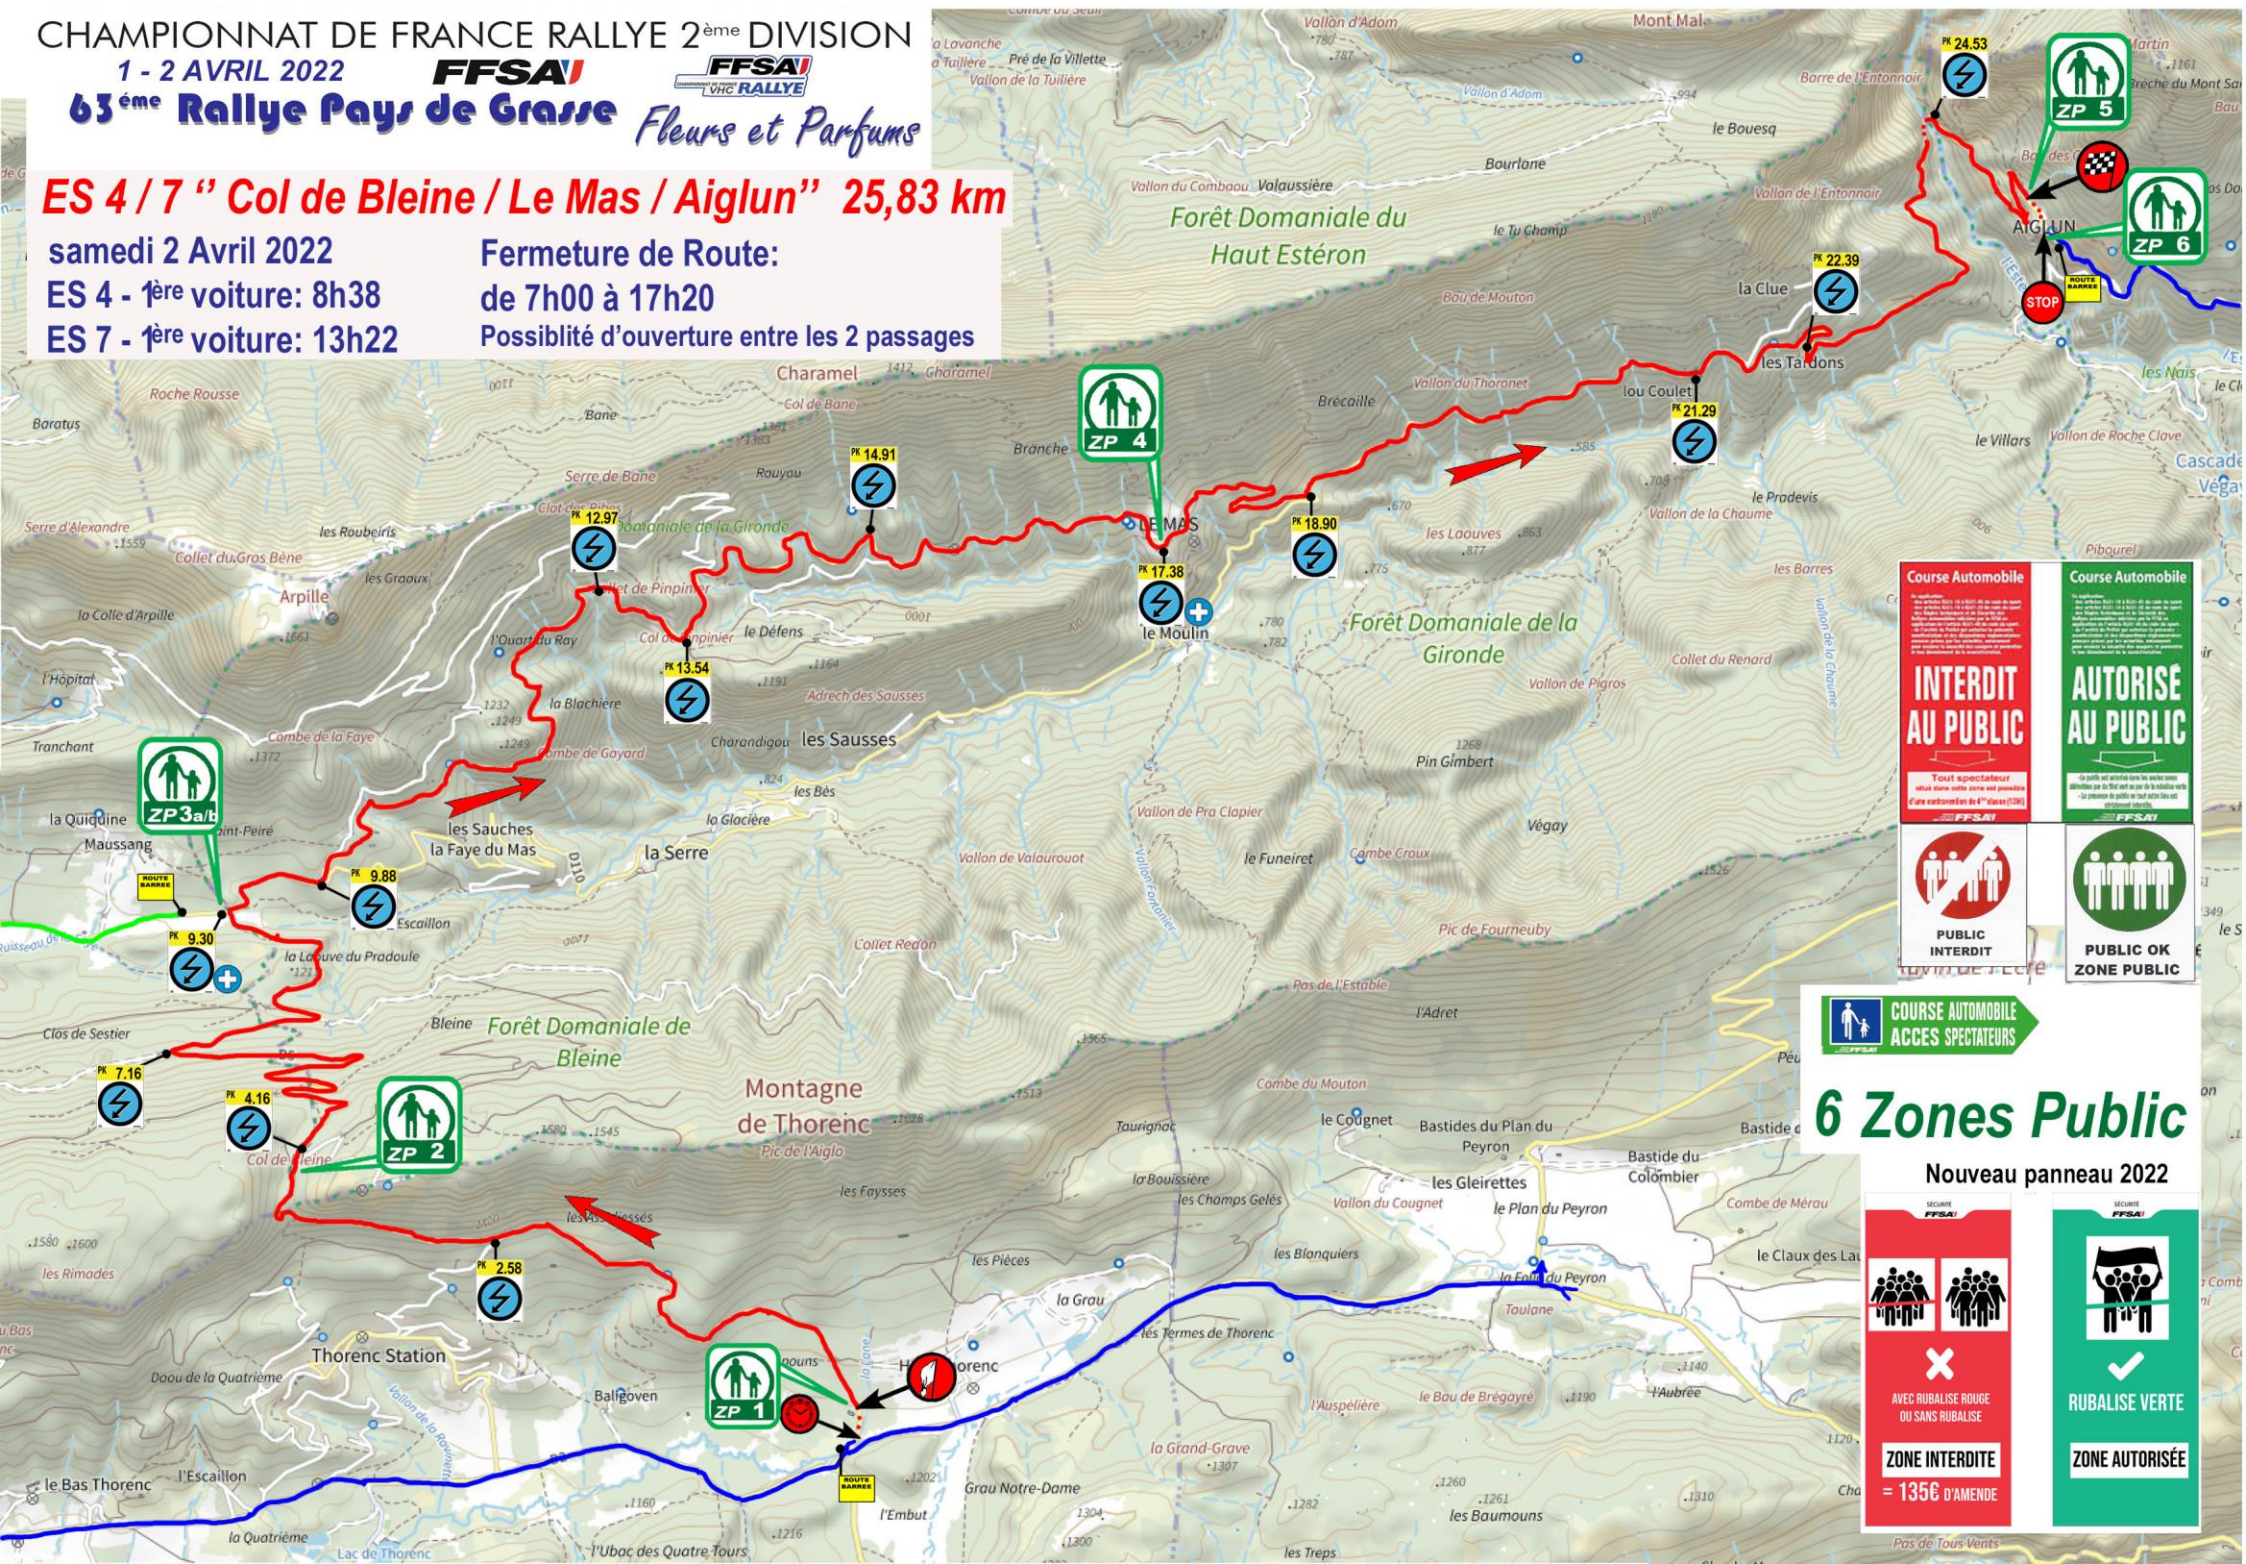

CHAMPIONNAT DE FRANCE RALLYE 2^{ème} DIVISION

1 - 2 AVRIL 2022

63^{ème} Rallye Pays de Grasse Fleurs et Parfums

ES 4 / 7 " Col de Bleine / Le Mas / Aiglun " 25,83 km

samedi 2 Avril 2022

ES 4 - 1^{ère} voiture: 8h38

ES 7 - 1^{ère} voiture: 13h22

Fermeture de Route:
de 7h00 à 17h20

Possibilité d'ouverture entre les 2 passages

Course Automobile
INTERDIT AU PUBLIC
Tout spectateur
est dans cette zone est passible
d'une amende de 135€ (art. 171)
- FFSA

Course Automobile
AUTORISÉ AU PUBLIC
Le public est autorisé dans la zone sans
amende de 135€ (art. 171) de la loi n° 2002-274
- FFSA

PUBLIC INTERDIT

**PUBLIC OK
ZONE PUBLIQUE**

**COURSE AUTOMOBILE
ACCES SPECTATEURS**

6 Zones Public

Nouveau panneau 2022

SECURITE FFSA
ZONE INTERDITE
= 135€ D'AMENDE

SECURITE FFSA
ZONE AUTORISÉE