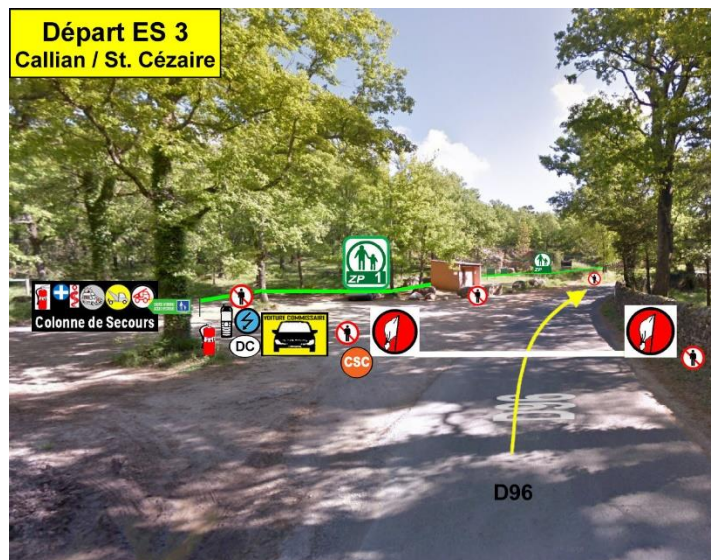

CHAMPIONNAT DE FRANCE RALLYE 2^{ème} DIVISION

1 - 2 AVRIL 2022

FFSA

FFSA
CHAMPIONNAT DE FRANCE
VHC RALLYE

63^{ème} Rallye Pays de Grasse *Fleurs et Parfums*

ES 3 « Callian / St Cézaire » 9,75 km

GPS : 43. 634 450° / 6. 762 103°

GPS : 43. 634 665° / 6. 762 250°

GPS : 43. 651 512° / 6. 790 715°

GPS : 43. 653 889° / 6. 789 919°