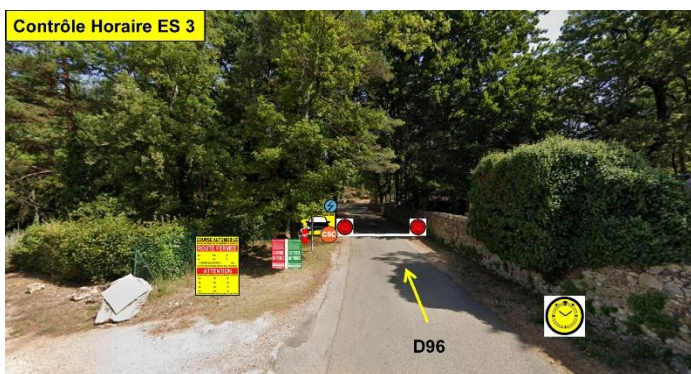

CHAMPIONNAT DE FRANCE RALLYE 2^{ème} DIVISION

1 - 2 AVRIL 2022

FFSA

FFSA
CHAMPIONNAT DE FRANCE
VHC RALLYE

63^{ème} Rallye Pays de Grasse *Fleurs et Parfums*

ES 3 « Callian / St Cézaire » 9,75 km

GPS : 43. 634 450° / 6. 762 103°