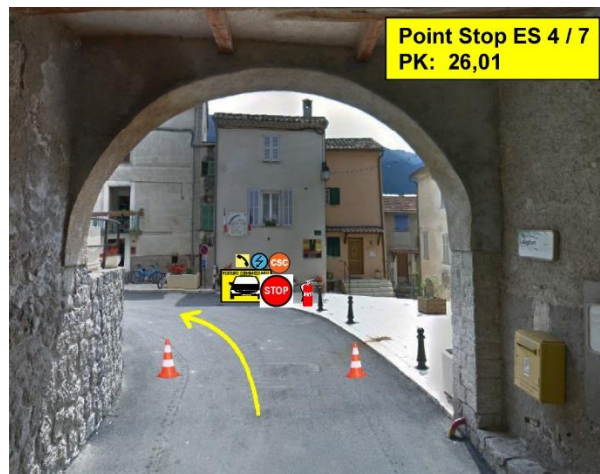

GPS : 43. 857 666° / 6. 914 712°