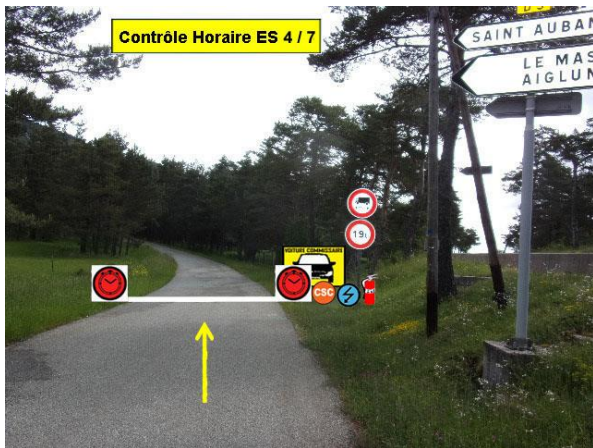

CHAMPIONNAT DE FRANCE RALLYE 2^{ème} DIVISION

1 - 2 AVRIL 2022

FFSA

FFSA
CHAMPIONNAT DE FRANCE
VHC RALLYE

63^{ème} Rallye Pays de Grasse *Fleurs et Parfums*

ES 4-7 « Col de Bleine / Le Mas / Aiglun » 25,83 km

GPS : 43. 801 380° / 6. 839 995°

GPS : 43. 802 734° / 6. 839 571°

GPS : 43. 839 020° / 6. 913 677°

GPS : 43. 857 666° / 6. 914 712°