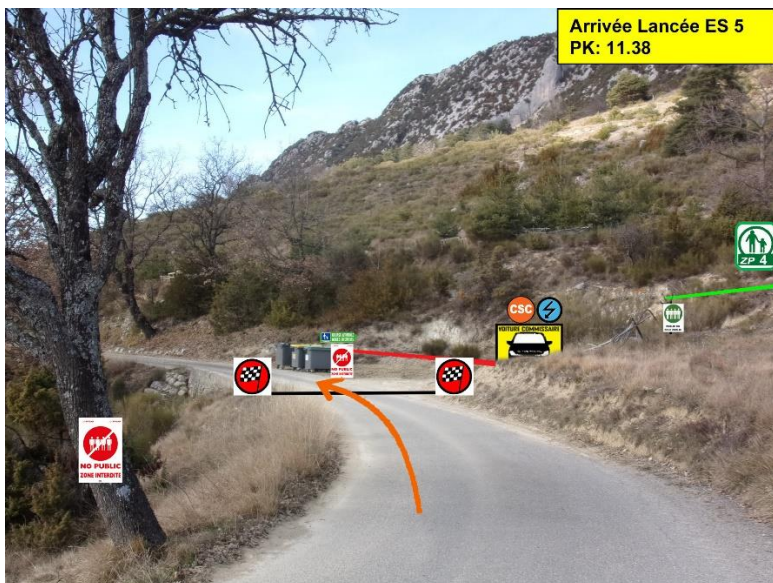

CHAMPIONNAT DE FRANCE RALLYE 2^{ème} DIVISION

1 - 2 AVRIL 2022

FFSA

FFSA
CHAMPIONNAT DE FRANCE
VHC RALLYE

63^{ème} Rallye Pays de Grasse *Fleurs et Parfums*

ES 5 « St Antonin / Col de St Raphaël » 11,38 km

GPS : 43. 899 781° / 6. 955 317°

GPS : 43. 899 632° / 6. 957 594°

GPS : 43. 934 900° / 947 644°

GPS : 43. 935 666° / 6. 941 042°