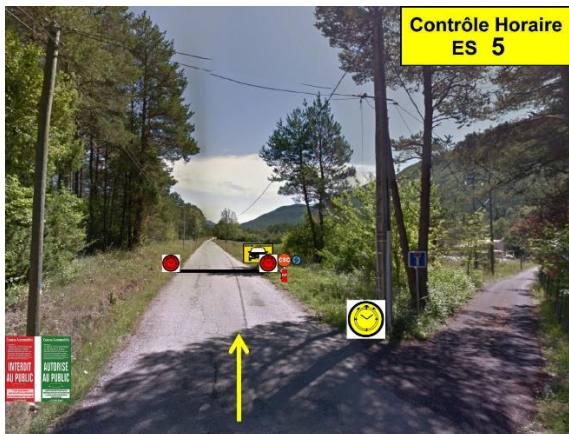

CHAMPIONNAT DE FRANCE RALLYE 2^{ème} DIVISION

1 - 2 AVRIL 2022

FFSA

FFSA
CHAMPIONNAT DE FRANCE
VHC RALLYE

63^{ème} Rallye Pays de Grasse *Fleurs et Parfums*

ES 5 « St Antonin / Col de St Raphaël » 11,38 km