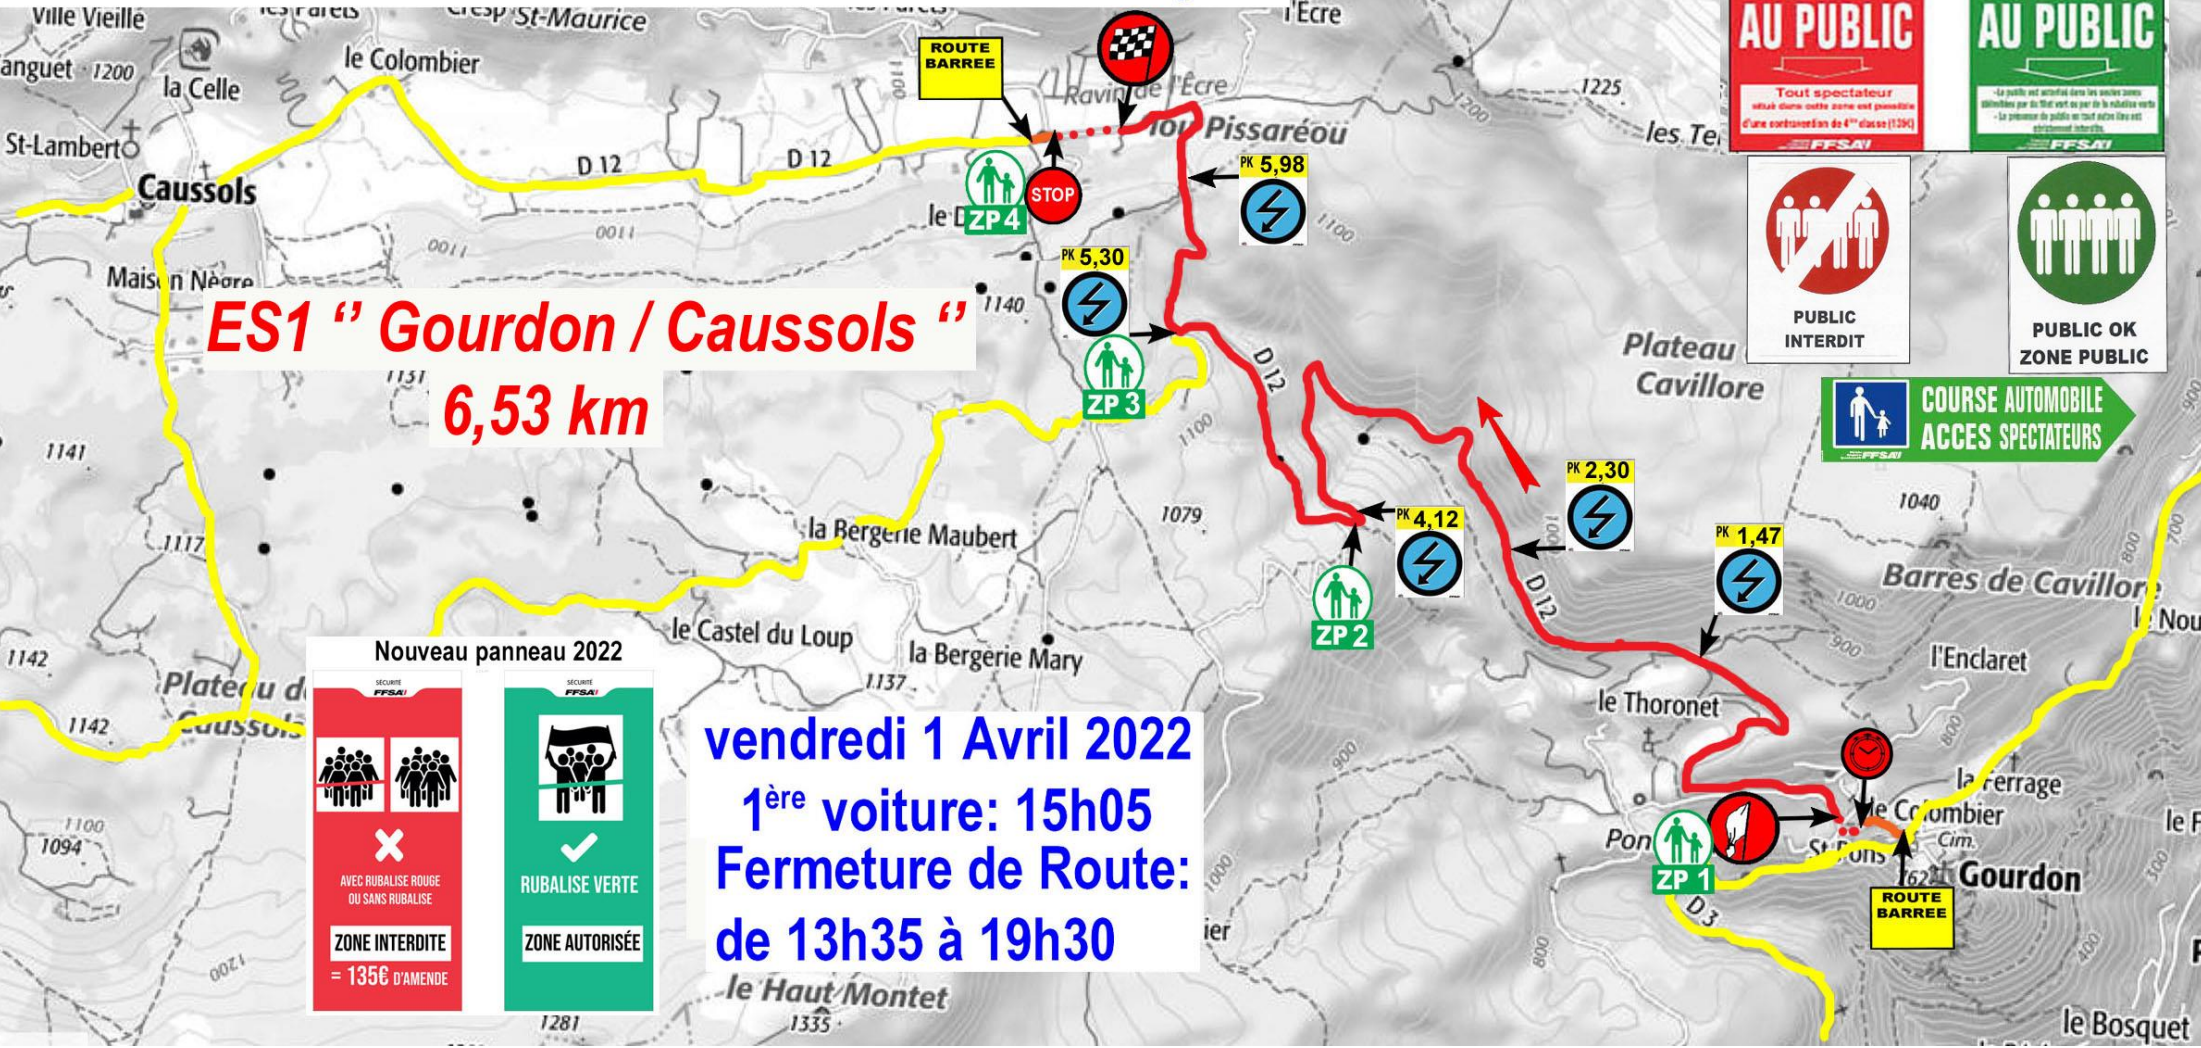

# CHAMPIONNAT DE FRANCE RALLYE 2<sup>ème</sup> DIVISION

1 - 2 AVRIL 2022

## 63<sup>ème</sup> Rallye Pays de Grasse *Fleurs et Parfums*

**ES1 "Gourdon / Caussols"**  
**6,53 km**

**vendredi 1 Avril 2022**  
**1<sup>ère</sup> voiture: 15h05**  
**Fermeture de Route:**  
**de 13h35 à 19h30**

Nouveau panneau 2022

AVEC RUBALISE ROUGE OU SANS RUBALISE	RUBALISE VERTE
<b>ZONE INTERDITE</b>	<b>ZONE AUTORISÉE</b>
= 135€ D'AMENDE	

<b>Course Automobile</b> <b>INTERDIT AU PUBLIC</b> Tout spectateur sans carte officielle d'une catégorie de 4 <sup>ème</sup> classe (139€) FFSAI	<b>Course Automobile</b> <b>AUTORISÉ AU PUBLIC</b> La police est autorisée dans les zones sensibles par son statut de police de la sécurité publique. FFSAI