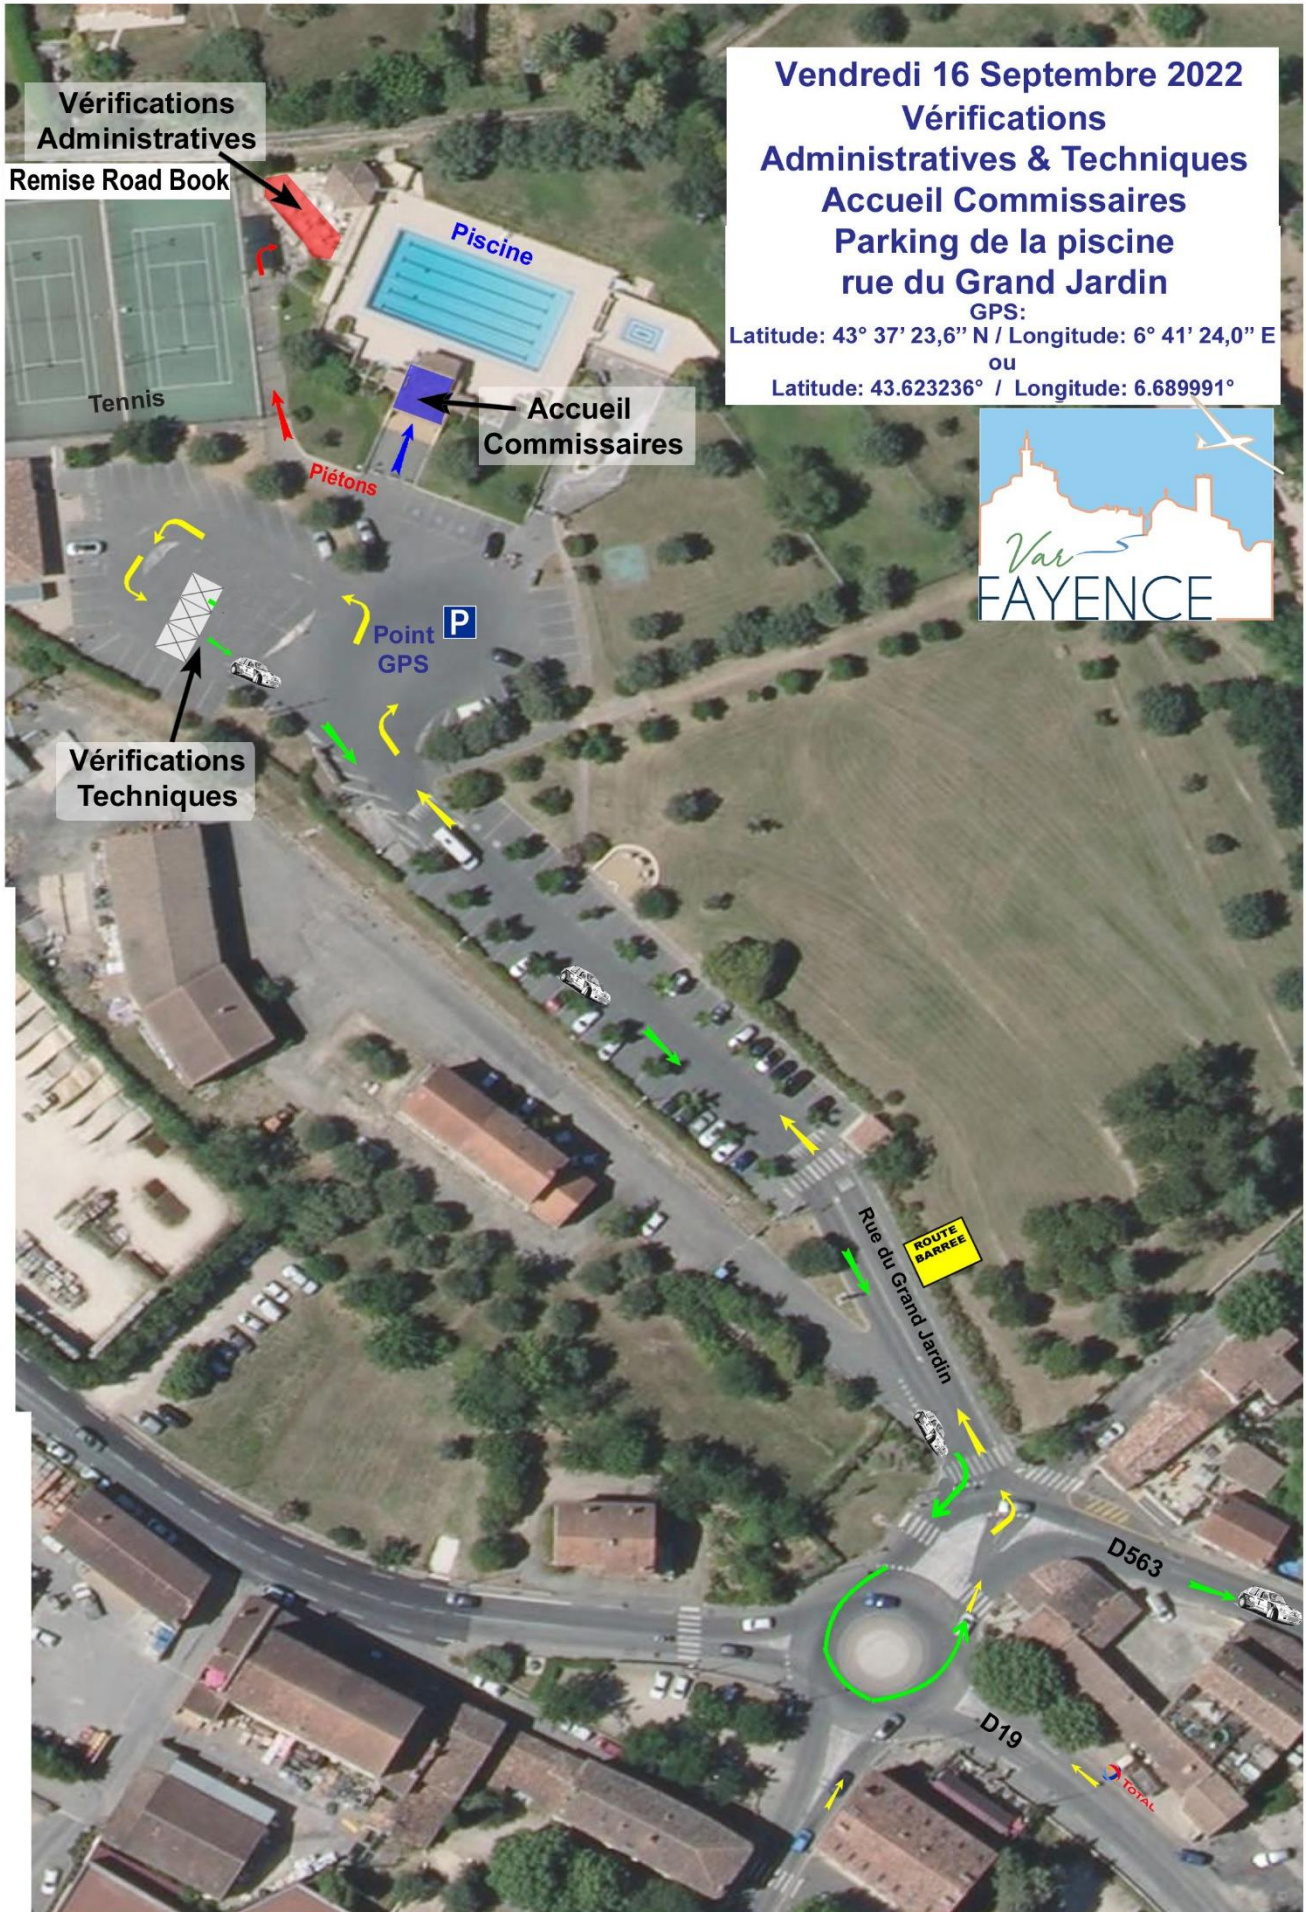

34^{ème} Rallye du Pays de Fayence

Vérifications Administratives

Remise Road Book

Tennis

Piscine

Accueil Commissaires

Piétons

Point P
GPS

Vérifications Techniques

Vendredi 16 Septembre 2022
Vérifications

Administratives & Techniques

Accueil Commissaires

Parking de la piscine

rue du Grand Jardin

GPS:

Latitude: 43° 37' 23,6" N / Longitude: 6° 41' 24,0" E

ou

Latitude: 43.623236° / Longitude: 6.689991°