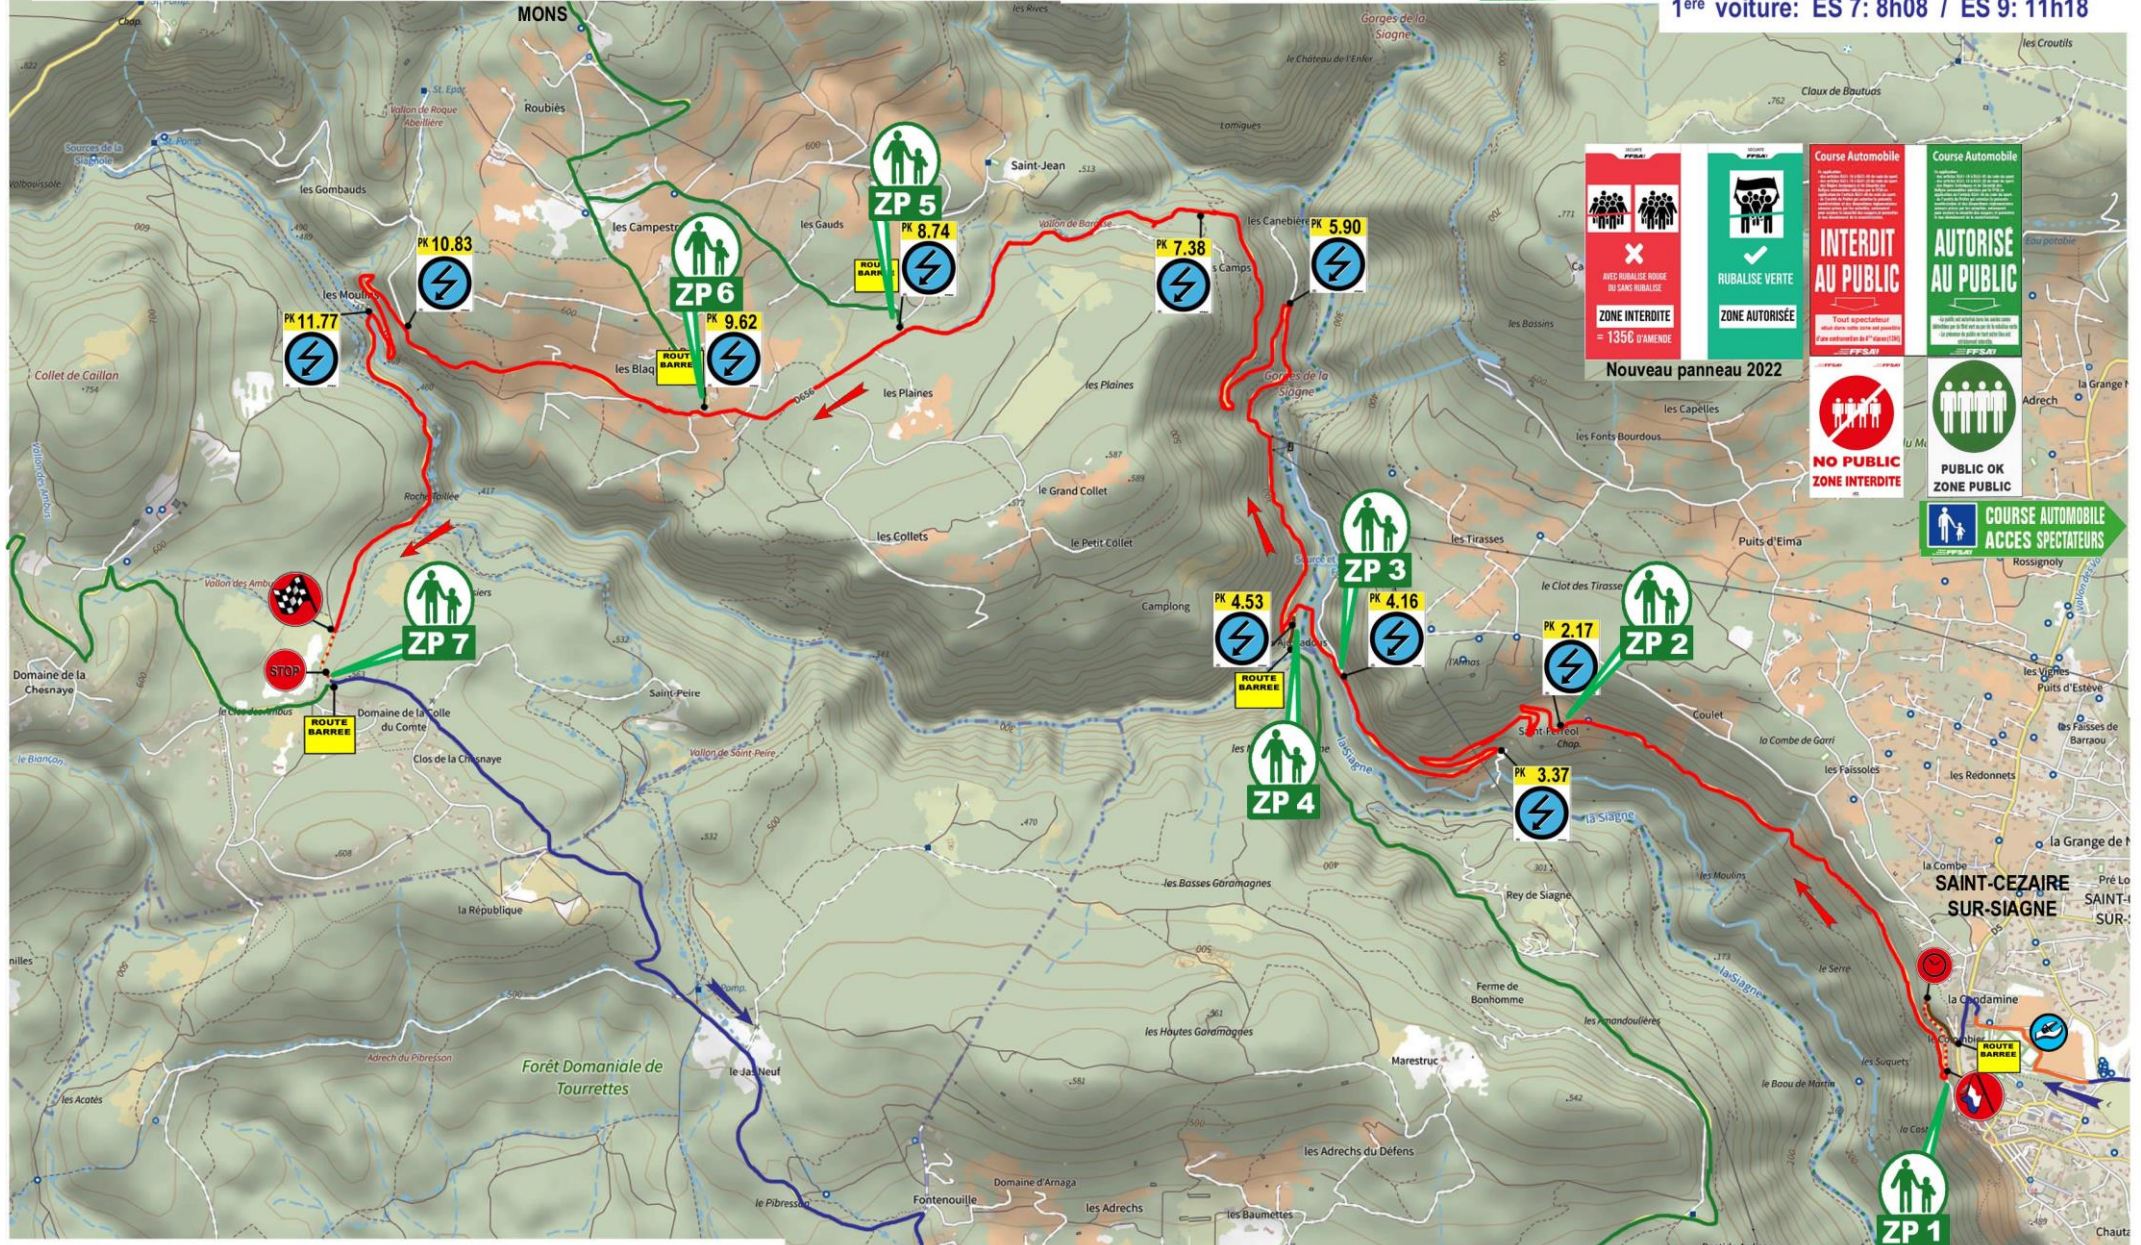

COUPE DE FRANCE DES RALLYES

17 - 18 Septembre 2022

Coupe de France Rallye VHC
FFSA
VEHICULES HISTORIQUES

34^{ème} Rallye Pays de Fayence

ES 7 et 9 "St Cézaire / La Roche Taillée" 13,23km

7 Zones Public

Dimanche 18 Septembre 2022

Fermeture de Route: de 6h40 à 15h00

1^{ère} voiture: ES 7: 8h08 / ES 9: 11h18

Nouveau panneau 2022

 AVEC RUBALISE ROUGE OU SANS RUBALISE ZONE INTERDITE = 135€ d'AMENDE	 RUBALISE VERTE ZONE AUTORISEE	 Course Automobile INTERDIT AU PUBLIC Tout spectateur doit être autorisé par le propriétaire de la route à partir du 1 ^{er} septembre 2022	 Course Automobile AUTORISE AU PUBLIC Tout public autorisé par le propriétaire de la route à partir du 1 ^{er} septembre 2022
 NO PUBLIC ZONE INTERDITE	 PUBLIC OK ZONE PUBLIC	 COURSE AUTOMOBILE ACCES SPECTATEURS	