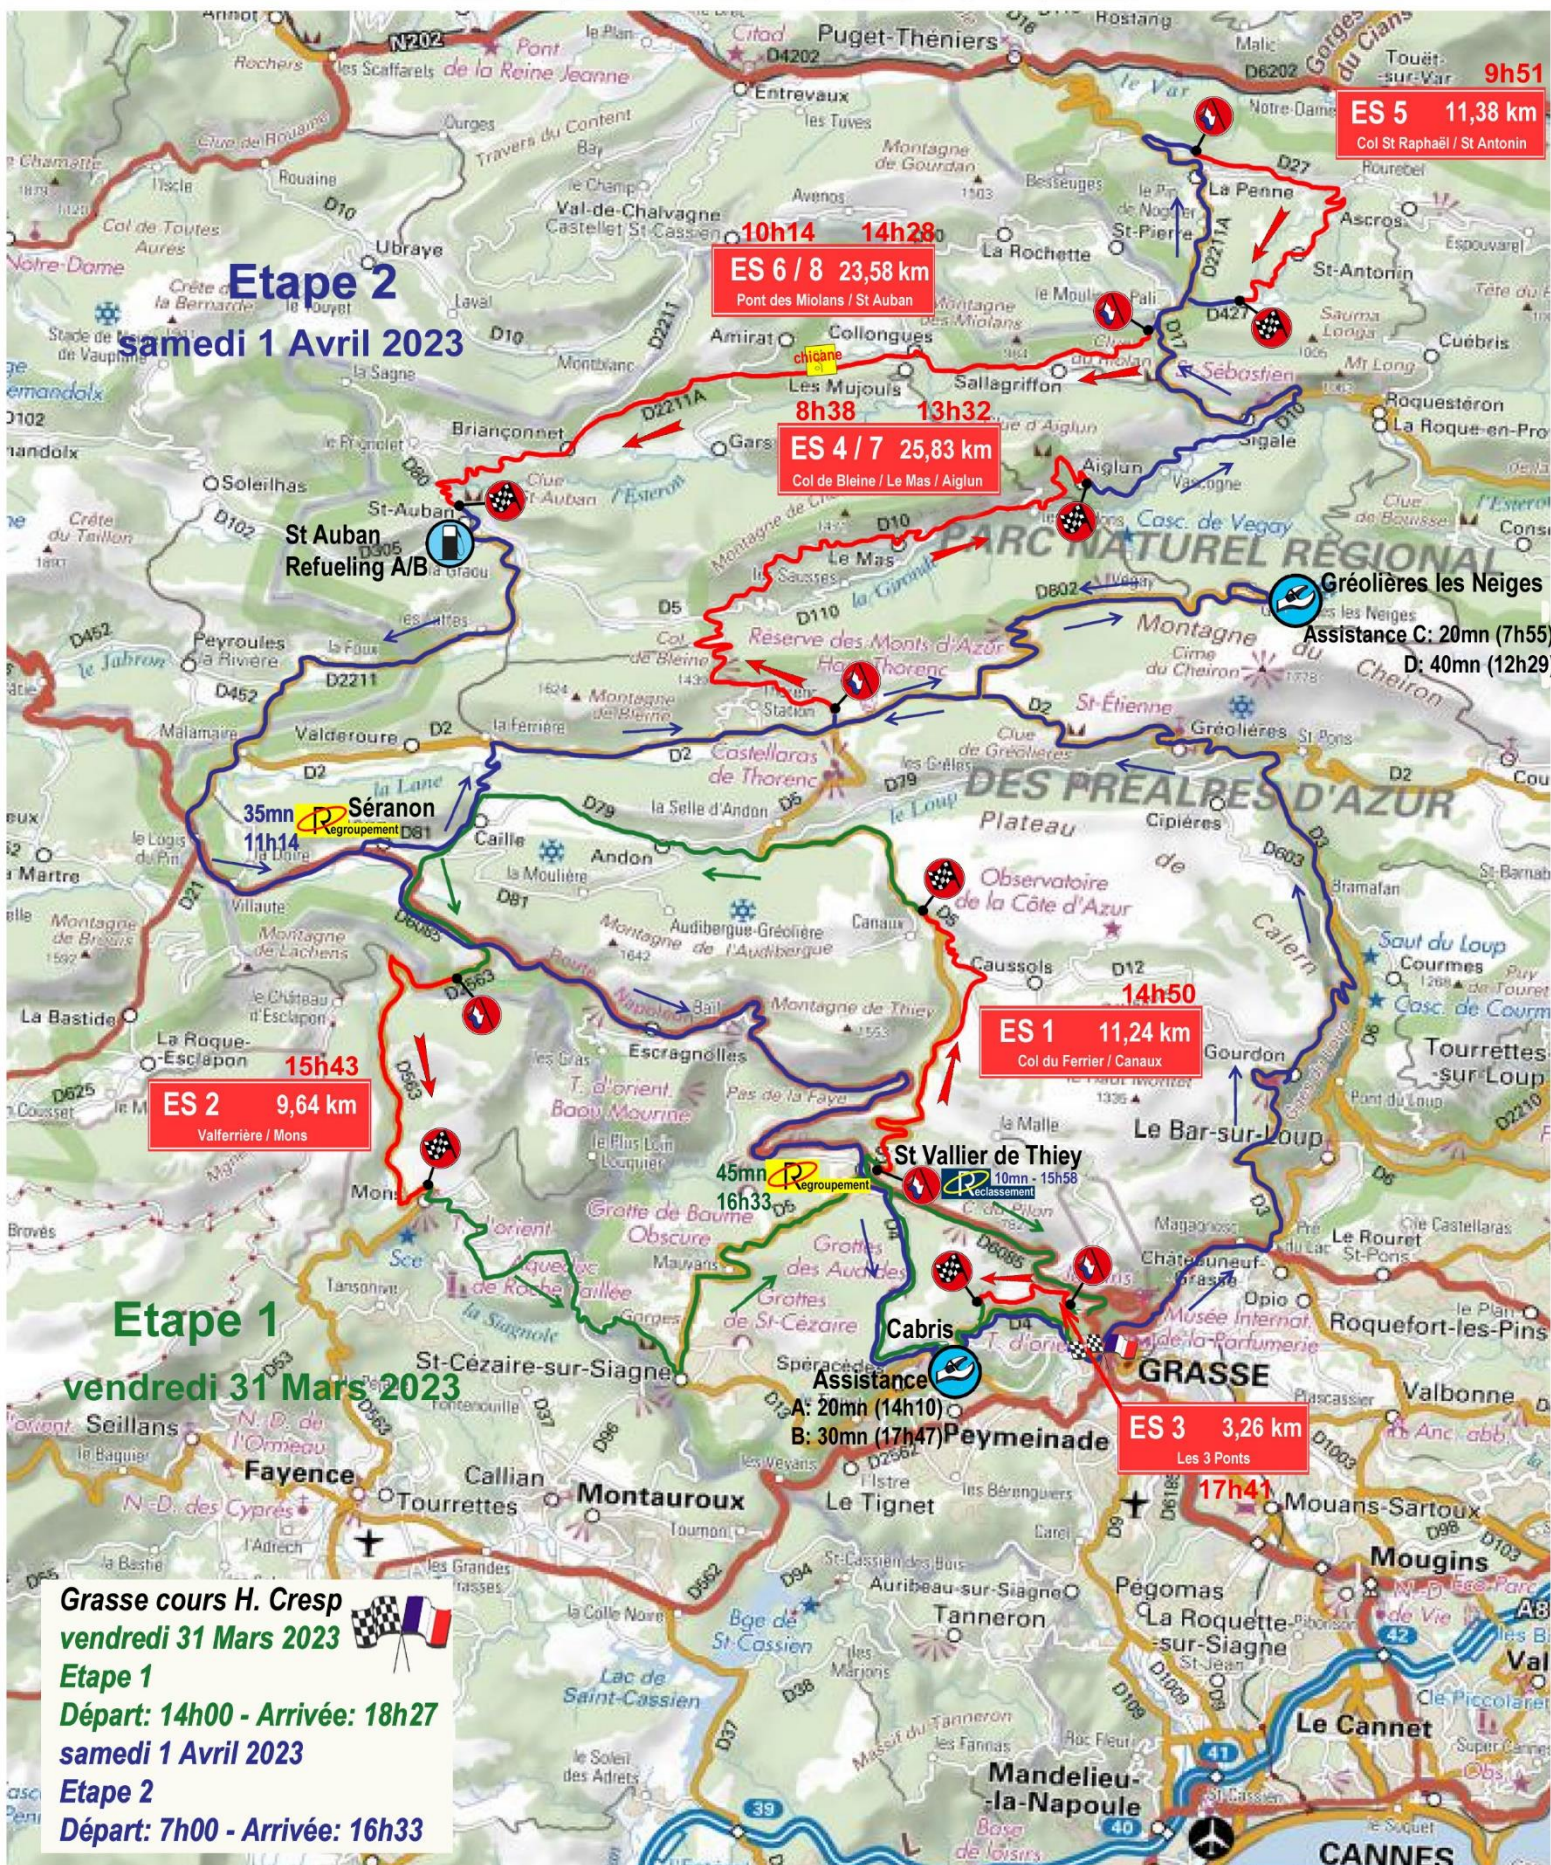

CHAMPIONNAT DE FRANCE RALLYE 2^{ème} DIVISION

31 Mars - 1 Avril 2023

64^{ème} Rallye Pays de Grasse Fleurs et Parfums

22^{ème} VHC - 17^{ème} VHRS - 6^{ème} VMRS

Etape 2
samedi 1 Avril 2023

Etape 1
vendredi 31 Mars 2023

Grasse cours H. Cresp
vendredi 31 Mars 2023

Etape 1
Départ: 14h00 - Arrivée: 18h27

samedi 1 Avril 2023

Etape 2
Départ: 7h00 - Arrivée: 16h33