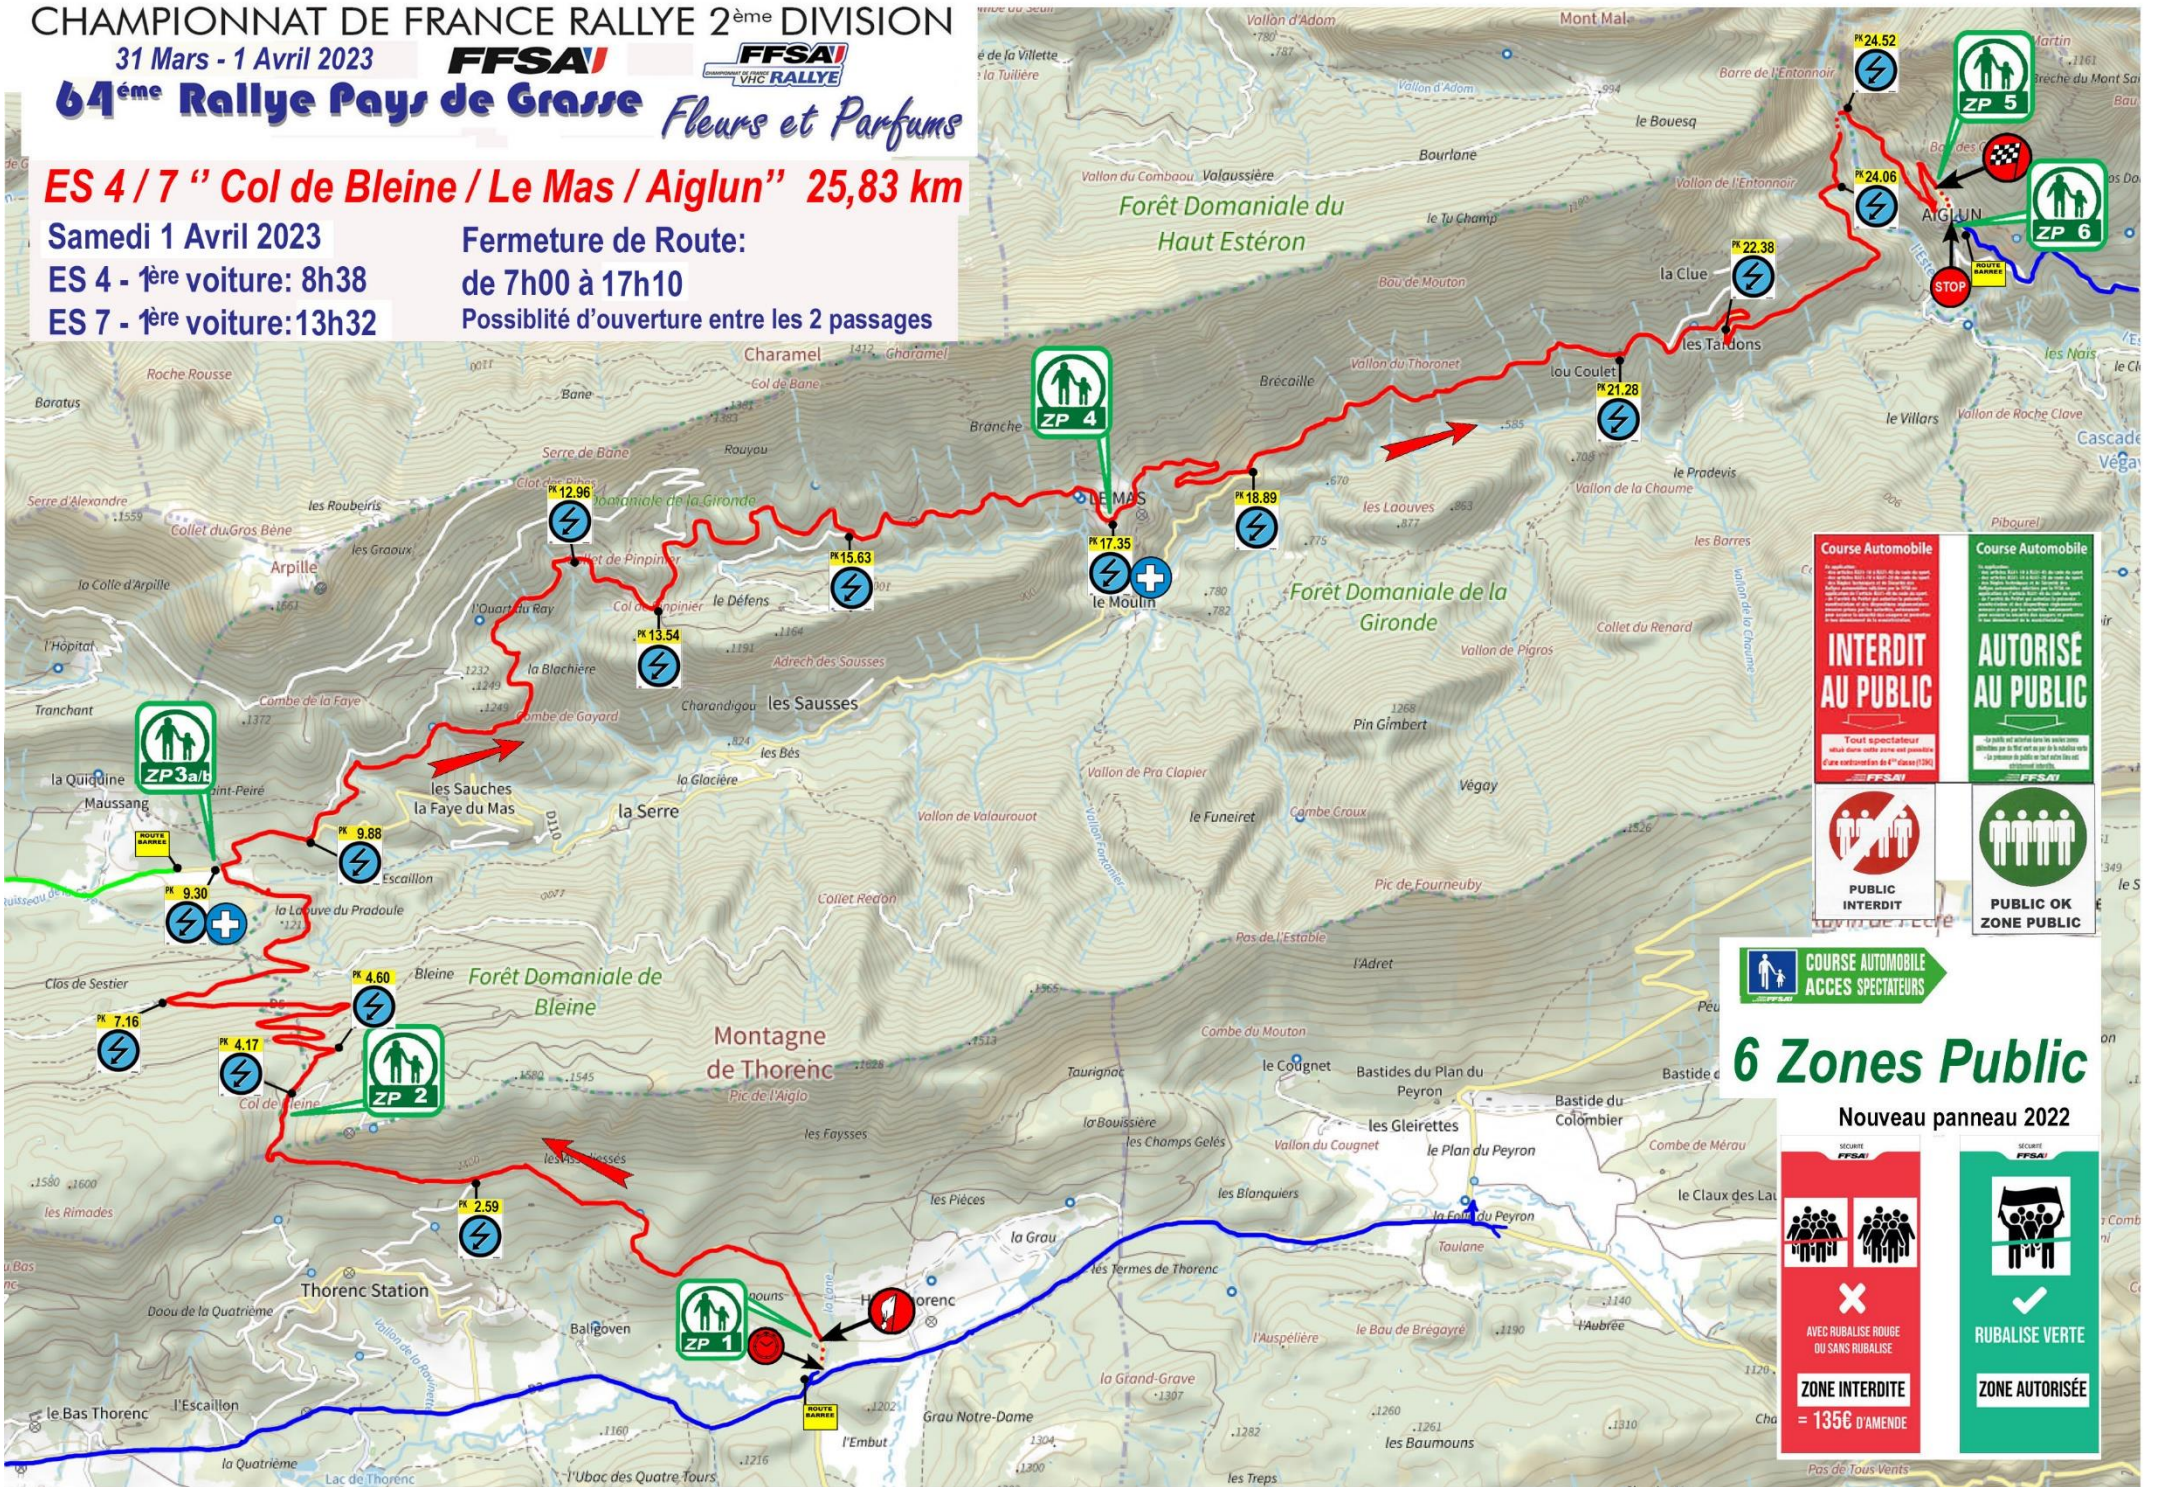

CHAMPIONNAT DE FRANCE RALLYE 2^{ème} DIVISION

31 Mars - 1 Avril 2023

64^{ème} Rallye Pays de Grasse Fleurs et Parfums

ES 4 / 7 " Col de Bleine / Le Mas / Aiglun " 25,83 km

Samedi 1 Avril 2023

ES 4 - 1^{ère} voiture: 8h38

ES 7 - 1^{ère} voiture: 13h32

Fermeture de Route:

de 7h00 à 17h10

Possibilité d'ouverture entre les 2 passages

<p>Course Automobile</p> <p>INTERDIT AU PUBLIC</p> <p>Tout spectateur est interdit sur la route pendant la course.</p> <p>PUBLIC INTERDIT</p>	<p>Course Automobile</p> <p>AUTORISE AU PUBLIC</p> <p>Le public est autorisé sur la route pendant la course.</p> <p>PUBLIC OK ZONE PUBLIC</p>
--	--

COURSE AUTOMOBILE ACCES SPECTATEURS

6 Zones Public

Nouveau panneau 2022

<p>AVEC RUBALISE ROUGE OU SANS RUBALISE</p> <p>ZONE INTERDITE</p> <p>= 135€ D'AMENDE</p>	<p>RUBALISE VERTE</p> <p>ZONE AUTORISEE</p>
--	---