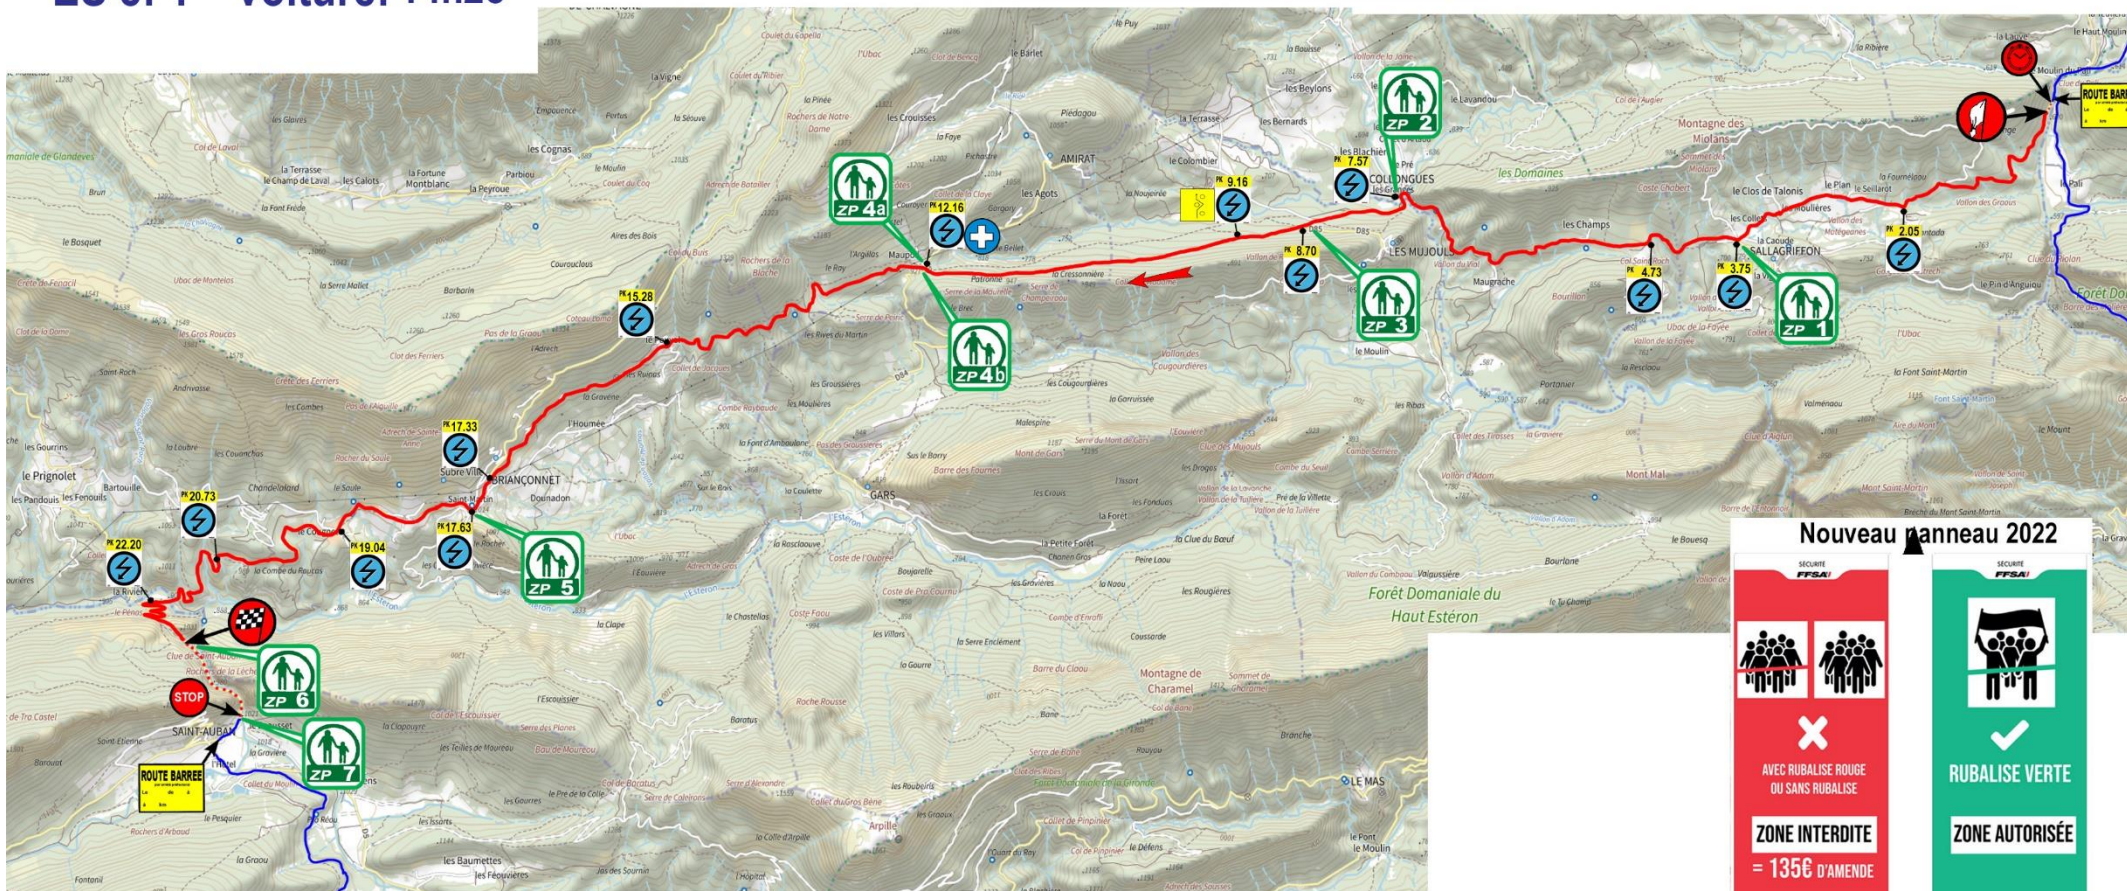

### ES 6 / 8 " Pont des Miolans / St Auban " 23,58 km

Samedi 1 Avril 2023

ES 6: 1<sup>ère</sup> voiture: 10h14

ES 8: 1<sup>ère</sup> voiture: 14h28

Fermeture de Route:  
de 8h45 à 18h00

Possibilité d'ouverture entre les 2 passages

## 7 Zones Public

### Nouveau panneau 2022

<b>AVEC RUBALISE ROUGE OU SANS RUBALISE</b>	<b>RUBALISE VERTE</b>
<b>ZONE INTERDITE</b>	<b>ZONE AUTORISÉE</b>
<b>= 135€ D'AMENDE</b>	