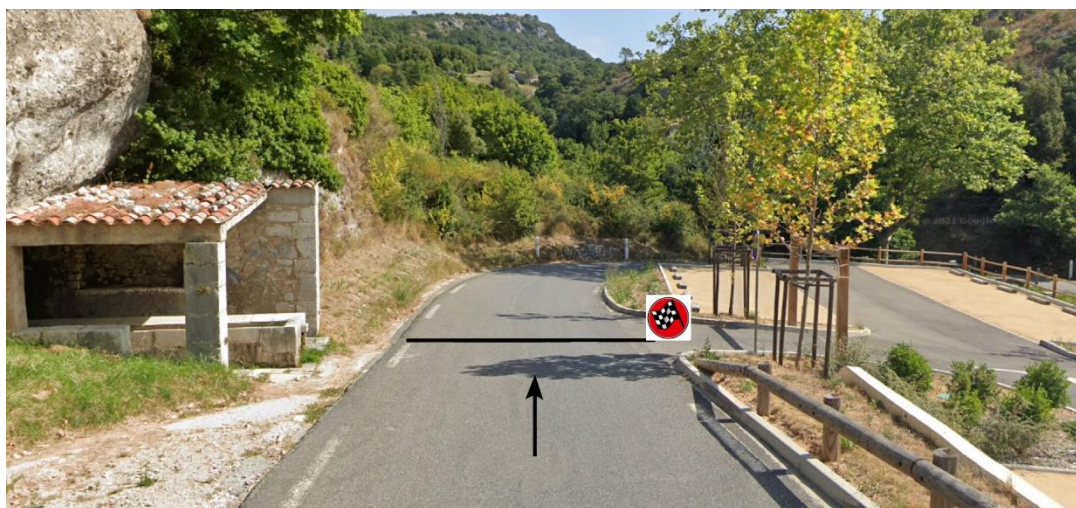

CHAMPIONNAT DE FRANCE RALLYE 2^{ème} DIVISION

31 Mars - 1 Avril 2023

FFSA

FFSA
CHAMPIONNAT DE FRANCE
VHC RALLYE

64^{ème} Rallye Pays de Grasse

Fleurs et Parfums

ES 2 « Valferrière / Mons » 9,64 km

Départ

43. 740 449° / 6. 712 871° - 1172m

Arrivée

43. 692 815° / 6. 714 593° - 802m