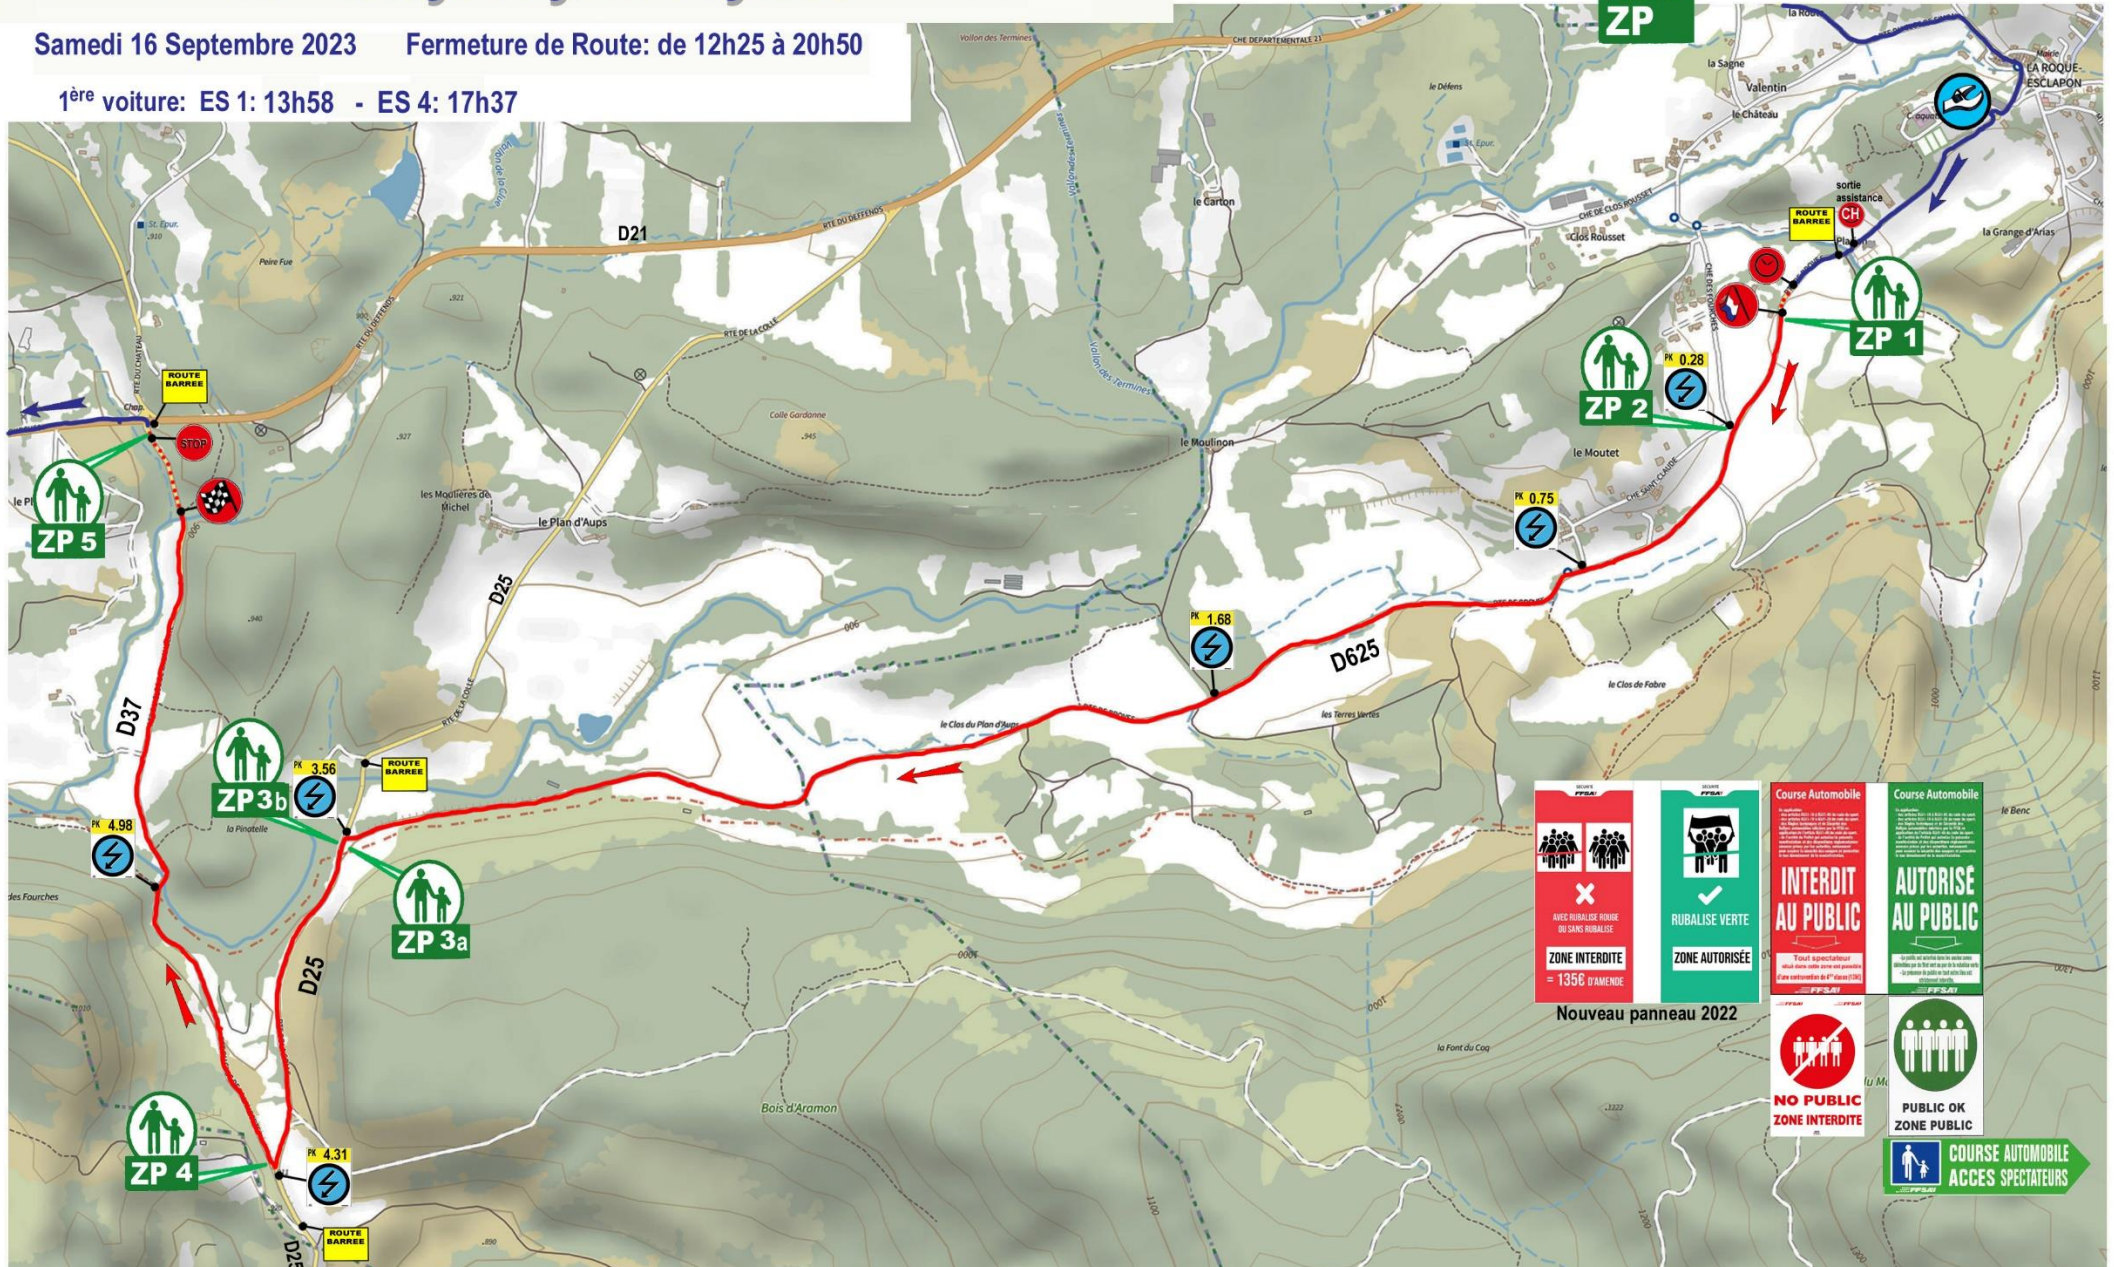

COUPE DE FRANCE DES RALLYES

16 - 17 Septembre 2023

Coupe de France Rallye V6G
VEHICULES HISTORIQUES

35^{ème} Rallye Pays de fayence

Samedi 16 Septembre 2023 Fermeture de Route: de 12h25 à 20h50

1^{ère} voiture: ES 1: 13h58 - ES 4: 17h37

ES 1 et 4 "La Roque Esclapon" 5,81 km

5 Zones Public

Nouveau panneau 2022

 AVEC RUBALISE ROUGE OU SANS RUBALISE ZONE INTERDITE = 135€ D'AMENDE	 RUBALISE VERTE ZONE AUTORISEE	Course Automobile INTERDIT AU PUBLIC *Tous spectateurs et équipiers doivent être autorisés par les services de la Préfecture (DSD)	Course Automobile AUTORISE AU PUBLIC *Ces zones sont destinées à autoriser les spectateurs et équipiers à accéder à la zone de la course.
 NO PUBLIC ZONE INTERDITE	 PUBLIC OK ZONE PUBLIC	 COURSE AUTOMOBILE ACCES SPECTATEURS	