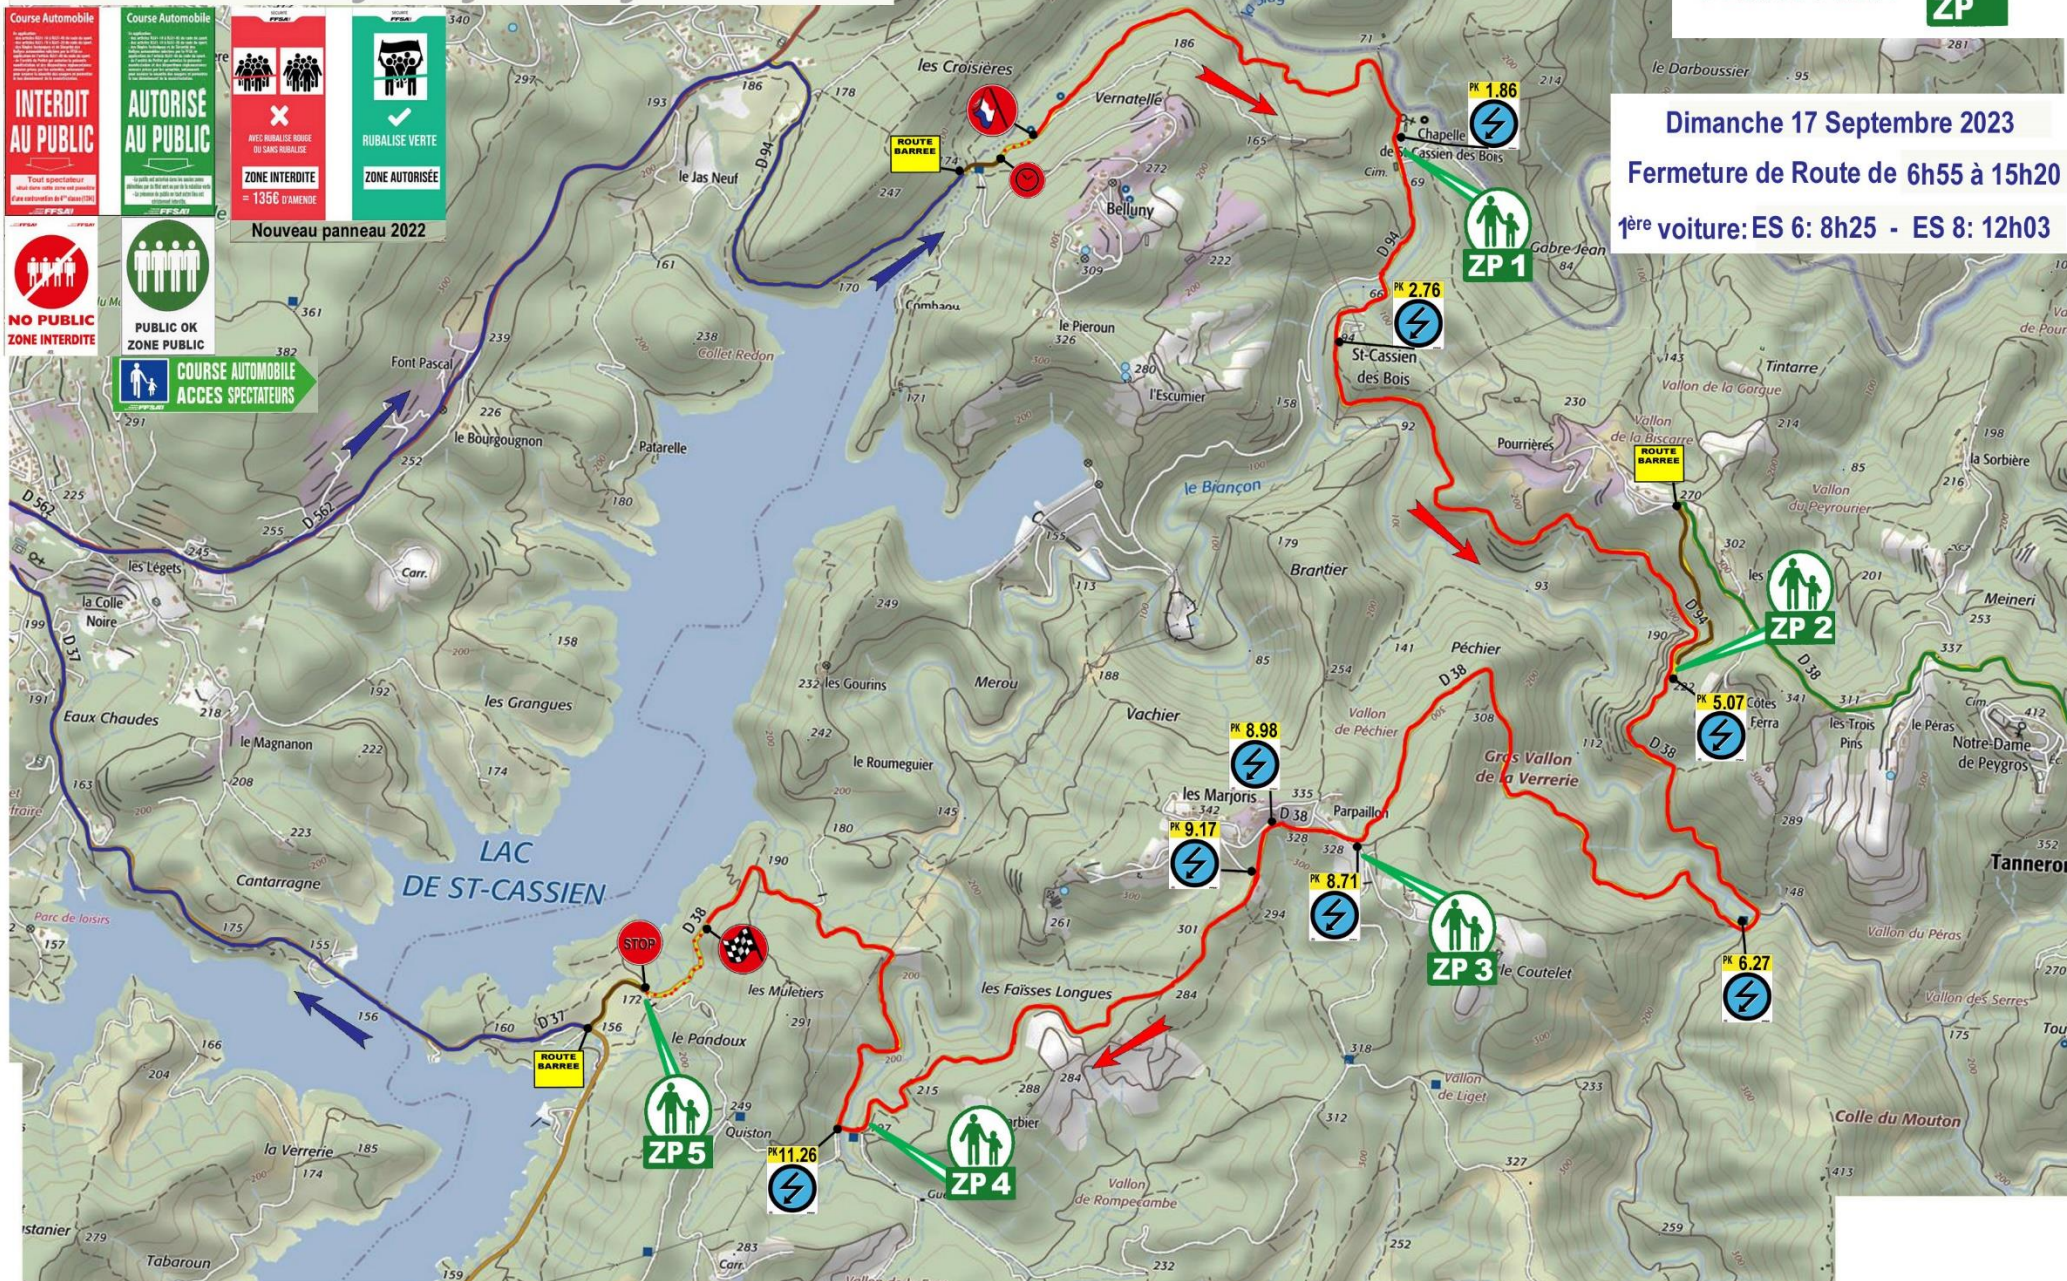

COUPE DE FRANCE DES RALLYES

16- 17 Septembre 2023

35ème Rallye Pays de Fayence

ES 6 / 8 " St Cassien des Bois " 12,97 km

5 Zones Public

Dimanche 17 Septembre 2023

Fermeture de Route de 6h55 à 15h20

1ère voiture: ES 6: 8h25 - ES 8: 12h03

Course Automobile

INTERDIT AU PUBLIC

Tout spectateur doit être en zone publique (voir carte) et ne pas gêner la circulation.

Course Automobile

AUTORISE AU PUBLIC

AVANT RURALISE ROUGE OU SANS RURALISE

ZONE INTERDITE = 135€ D'AMENDE

Course Automobile

RURALISE VERTE

ZONE AUTORISEE

NO PUBLIC ZONE INTERDITE

PUBLIC OK ZONE PUBLIC

COURSE AUTOMOBILE ACCES SPECTATEURS